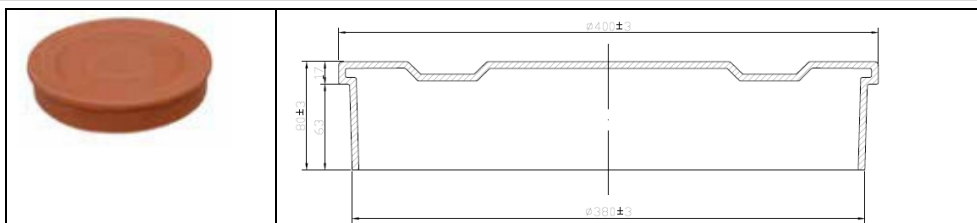

FISA TEHNICA

!CAPAC PROTECTIE <KompactKIT> CAMIN DN400

1. Domeniu de utilizare

➤ Capac pentru protecție la montaj pentru caminele racord/inspectie DN 400 din polietilena productie Valrom. In cazul in care caminul este montat in spatii verzi fara trafic pietonal si auto poate ramane ca si dispozitiv de acoperire.

2. Caracteristici tehnice

- Material: polietilena
- Culoare: caramizie
- RAL 8023
- Cod: 47801400000

3. Ambalare, manipulare, transport si depozitare

➤ neamblat; se depoziteaza in magazine acoperite, curate si ventilate, la distanta de surse de caldura si materiale chimice. Nu se pozitioneaza pe ele alte produse.

4. Garantie

➤ 2 ani de la data facturii.

5. Punere in opera

➤ Capac de protecție la montarea caminelor de racord / inspectie din polietilena DN 400.
➤ In caz ca montajul caminului este in spatiul verde, fara trafic pietonal si auto acesta poate fi utilizat ca dispozitiv de acoperire, in acest caz capacul se va verifica de 2 ori pe an si in cazul in care s-a degradat se va inlocui.