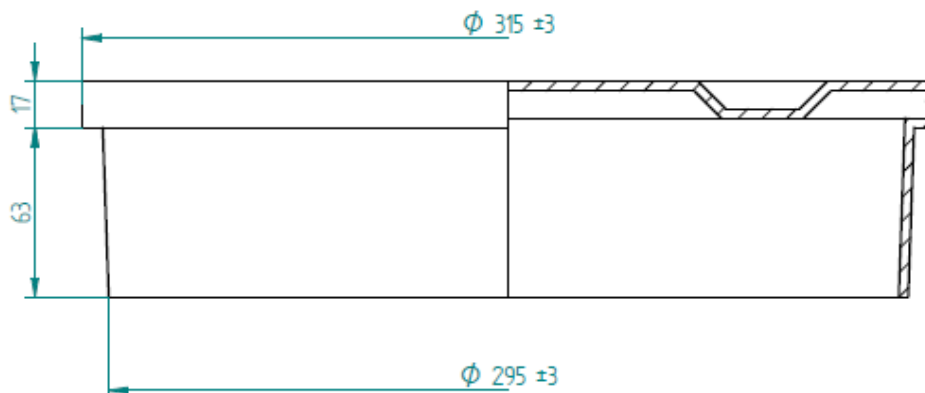

FISA TEHNICA

CAPAC PROTECTIE <KompactKIT> CAMIN DN315

1. Domeniu de utilizare

➤Capac pentru protecție la montaj pentru caminele racord/inspectie DN 315 din polietilena productie Valrom. In cazul in care caminul este montat in spatii verzi fara trafic pietonal si auto poate ramane ca si dispozitiv de acoperire.

2. Caracteristici tehnice

- Material:polietilena
- Culoare: caramizie (RAL 8023)
- Cod: 47801315000
- Dimensiuni:

3. Ambalare, manipulare, transport si depozitare

➤neamblat; se depoziteaza in magazine acoperite, curate si ventilate, la distanta de surse de caldura si materiale chimice. Nu se pozitioneaza pe ele alte produse.

4. Garantie

➤2 ani de la data facturii.

5. Punere in opera

- Capac de protecție la montarea caminelor de racord / inspectie din polietilena DN 315.
- In caz ca montajul caminului este in spatiul verde, fara trafic pietonal si auto acesta poate fi utilizat ca dispozitiv de acoperire, in acest caz capacul se va verifica de 2 ori pe an si in cazul in care s-a degradat se va inlocui.