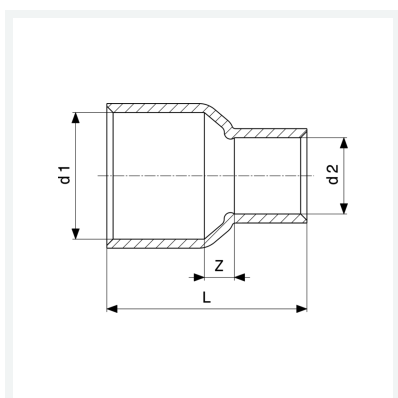

# Fișa tehnică

viega

**Mufă redusă**  
- îmbinare prin lipire  
**model 95240**

**articol 101 176**

## Caracteristici

Asigurarea calității Cu	Cu	✓
Diametrul exterior al țevii 1	d1	18
Diametrul exterior al țevii 2	d2	15
Dimensiune Z	Z	4 mm
Lungime	L	27 mm
Greutate	14,8 g	
Volum	20,72 cm <sup>3</sup>	
Material	cupru	