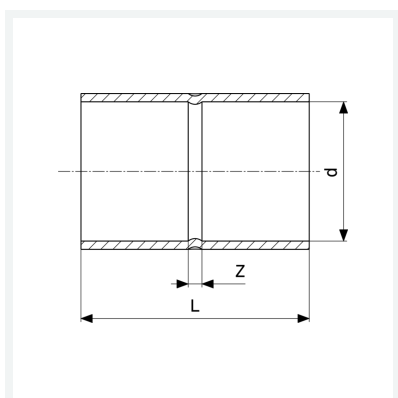

Fișa tehnică

viega

Mufă
- îmbinare prin lipire
model 95270

articol 102 616

Caracteristici

Asigurarea calității Cu	Cu	✓
Diametrul exterior al țevii	d	35
Dimensiune Z	Z	2 mm
Lungime	L	48 mm
Greutate	55 g	
Volum	155,4 cm ³	
Material	cupru	