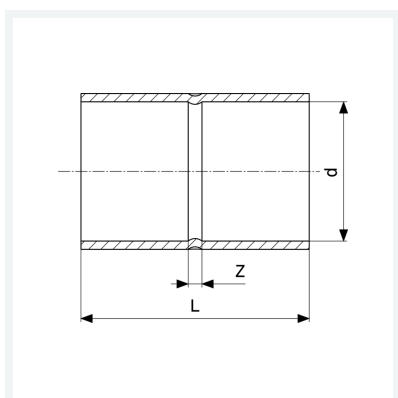

# Fișa tehnică

**viega**

**Mufă**  
- îmbinare prin lipire  
**model 95270**

**articol 100 353**

## Caracteristici

Asigurarea calității Cu	Cu	✓
Diametrul exterior al țevii	d	22
Dimensiune Z	Z	2 mm
Lungime	L	32 mm
Greutate	22 g	
Volum	49,728 cm <sup>3</sup>	
Material	cupru	