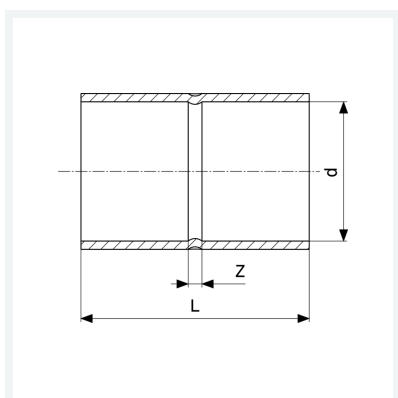

# Fișa tehnică

**Mufă**  
- îmbinare prin lipire  
**model 95270**

**articol 100 469**

## Caracteristici

Asigurarea calității Cu	Cu	✓
Diametrul exterior al țevii	d	18
Dimensiune Z	Z	2 mm
Lungime	L	27 mm
Greutate	12,6 g	
Volum	49,728 cm <sup>3</sup>	
Material	cupru	