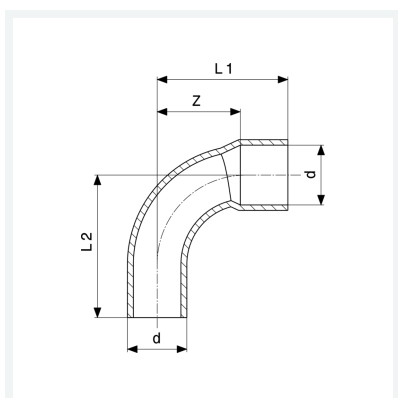

# Fișa tehnică

**viega**

**Cot la 90°**  
- îmbinare prin lipire, inserție  
**model 95092**

**articol 100 933**

## Caracteristici

Diametrul exterior al țevii	d	22
Dimensiune Z	Z	15 mm
Lungime 1	L1	31 mm
Lungime 2	L2	37 mm
Greutate	40,7 g	
Volum	124,32 cm <sup>3</sup>	
Material	cupru	