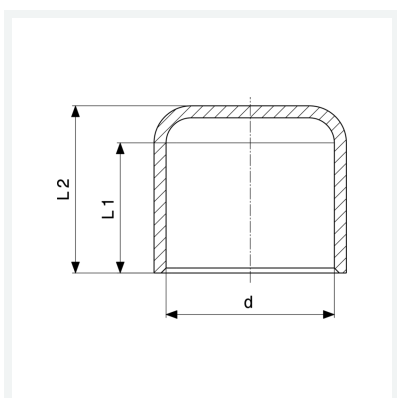

Fișa tehnică

Capac
- îmbinare prin lipire
model 95301

articol 101 466

Caracteristici

Diametrul exterior al țevii	d	15
Lungime 1	L1	11 mm
Lungime 2	L2	13 mm
Greutate	7,17 g	
Volum	12,432 cm ³	
Material	cupru	