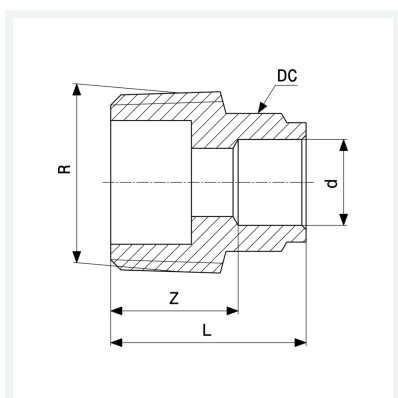

Fișa tehnică

viega

Adaptor

- îmbinare prin lipire, filet R

echipare

Exterior hexagonal pentru cheie

model **94243G**

articol **141 905**

Caracteristici

Diametrul exterior al țevii	d	42
Filet exterior conic	R	1¼
Dimensiune Z	Z	26 mm
Lungime	L	53 mm
Dimensiunea cheii	DC	48 mm
Greutate	194,25 g	
Volum	248,64 cm ³	
Material	bronz	