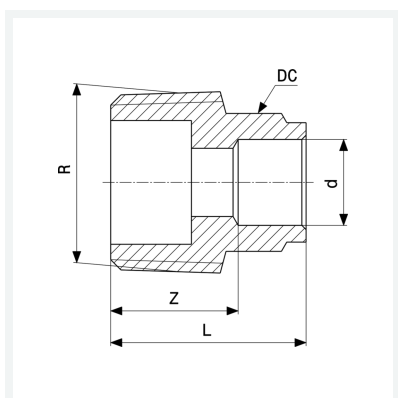

Fișa tehnică

Adaptor
- îmbinare prin lipire, filet R
echipare
Exterior hexagonal pentru cheie
model 94243G

articol 102 661

Caracteristici

Diametrul exterior al țevii	d	35
Filet exterior conic	R	1¼
Dimensiune Z	Z	21 mm
Lungime	L	44 mm
Dimensiunea cheii	DC	42 mm
Greutate	139,14 g	
Volum	155,4 cm ³	
Material	bronz	