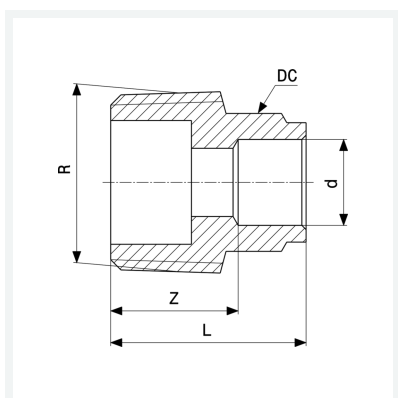

Fișa tehnică

viega

Adaptor

- îmbinare prin lipire, filet R

echipare

Exterior hexagonal pentru cheie

model **94243G**

articol **107 109**

Caracteristici

Diametrul exterior al țevii	d	35
Filet exterior conic	R	1
Dimensiune Z	Z	22 mm
Lungime	L	45 mm
Dimensiunea cheii	DC	39 mm
Greutate	106,89 g	
Volum	124,32 cm ³	
Material	bronz	