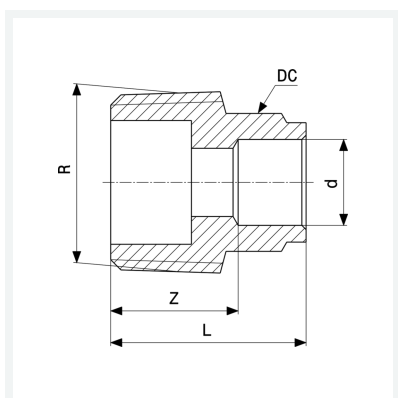

Fișa tehnică

viega

Adaptor

- îmbinare prin lipire, filet R

echipare

Exterior hexagonal pentru cheie

model **94243G**

articol **100 285**

Caracteristici

Diametrul exterior al țevii	d	28
Filet exterior conic	R	1
Dimensiune Z	Z	18 mm
Lungime	L	37 mm
Dimensiunea cheii	DC	32 mm
Greutate	68,5 g	
Volum	124,32 cm ³	
Material	bronz	