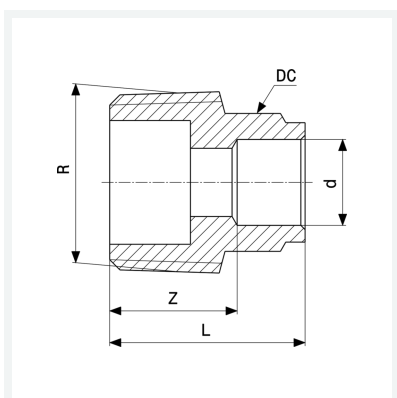

## Adaptor

- îmbinare prin lipire, filet R

## Caracteristici

Diametrul exterior al țevii	d	22
Filet exterior conic	R	1
Dimensiune Z	Z	16 mm
Lungime	L	32 mm
Dimensiunea cheii	DC	26 mm
Greutate	66,81 g	
Volum	124,32 cm <sup>3</sup>	
Material	bronz	