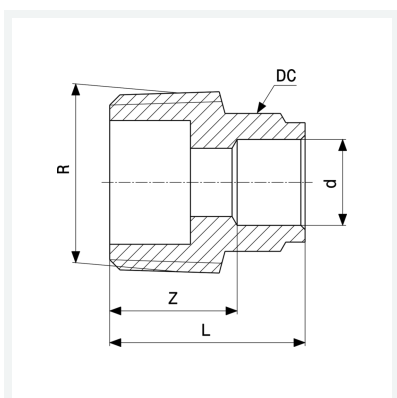

Fișa tehnică

viega

Adaptor

- îmbinare prin lipire, filet R

echipare

Exterior hexagonal pentru cheie

model **94243G**

articol **101 039**

Caracteristici

Diametrul exterior al țevii	d	18
Filet exterior conic	R	¾
Dimensiune Z	Z	13 mm
Lungime	L	26 mm
Dimensiunea cheii	DC	21 mm
Greutate	36,1 g	
Volum	35,52 cm ³	
Material	bronz	