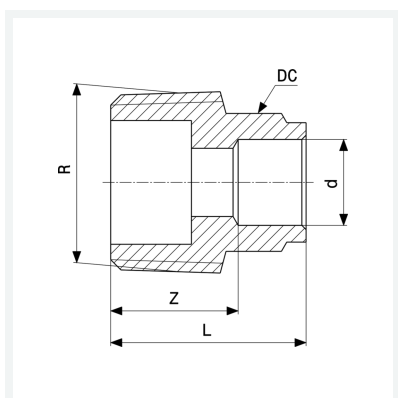

Fișa tehnică

viega

Adaptor

- îmbinare prin lipire, filet R

echipare

Exterior hexagonal pentru cheie

model **94243G**

articol **100 650**

Caracteristici

Diametrul exterior al țevii	d	18
Filet exterior conic	R	½
Dimensiune Z	Z	15 mm
Lungime	L	28 mm
Dimensiunea cheii	DC	21 mm
Greutate	27,8 g	
Volum	49,728 cm ³	
Material	bronz	