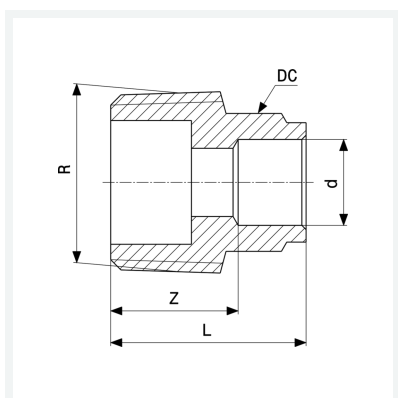

Fișa tehnică

Adaptor
- îmbinare prin lipire, filet R
echipare
Exterior hexagonal pentru cheie
model 94243G

articol 101 657

Caracteristici

Diametrul exterior al țevii	d	15
Filet exterior conic	R	$\frac{3}{8}$
Dimensiune Z	Z	13 mm
Lungime	L	24 mm
Dimensiunea cheii	DC	19 mm
Greutate	19,72 g	
Volum	20,72 cm ³	
Material	bronz	