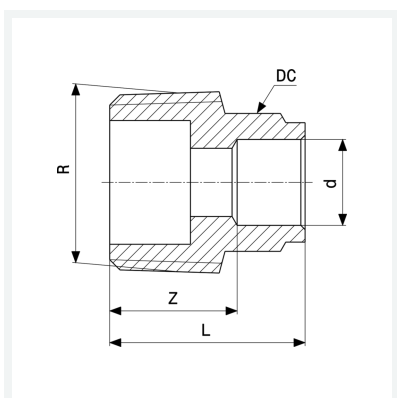

Fișa tehnică

viega

Adaptor

- îmbinare prin lipire, filet R

echipare

Exterior hexagonal pentru cheie

model **94243G**

articol **102 234**

Caracteristici

Diametrul exterior al țevii	d	15
Filet exterior conic	R	¾
Dimensiune Z	Z	16 mm
Lungime	L	27 mm
Dimensiunea cheii	DC	19 mm
Greutate	38,6 g	
Volum	35,52 cm ³	
Material	bronz	