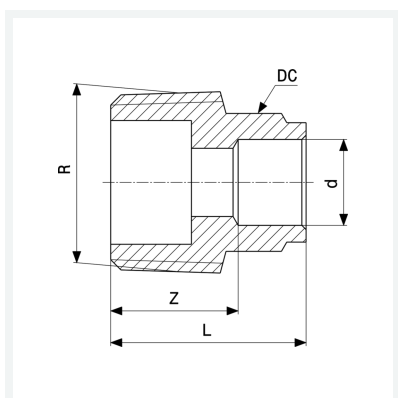

Fișa tehnică

viega

Adaptor

- îmbinare prin lipire, filet R

echipare

Exterior hexagonal pentru cheie

model **94243G**

articol **100 025**

Caracteristici

Diametrul exterior al țevii	d	15
Filet exterior conic	R	½
Dimensiune Z	Z	15 mm
Lungime	L	26 mm
Dimensiunea cheii	DC	18 mm
Greutate	23,6 g	
Volum	24,9 cm ³	
Material	bronz	