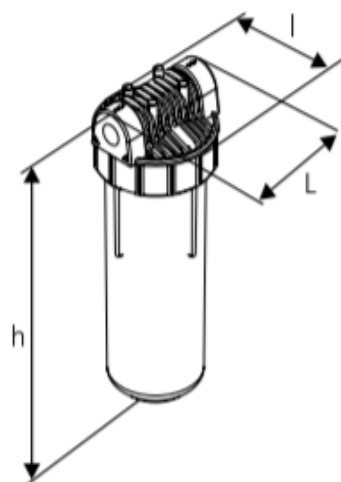

FIȘĂ TEHNICĂ CARCASE FILTRU AQUAPUR

1. Domeniu de utilizare

- Carcasele AquaPUR împreună cu cartușele aferente sunt recomandate pentru filtrarea apei de băut, iar cele albastru opac pot fi folosite și în agricultură la protejarea sistemelor de irigații prin picurare, unde protecția față de acțiunea directă a luminii soarelui, a cartușului cu care se va echipa, este importantă.
- Acoperă o gamă dimensională mare din dorința de a satisface cât mai multe necesități. Cu dimensiuni de 5", 7", și 10" și inserturi din alamă de 1/2", 3/4" și 1" sunt potrivite pentru majoritatea aplicațiilor care necesită filtrarea apei la punctele de utilizare/consum (POU ex: sub chiuvetă, direct la bateria chiuvetei etc.) dar și la punctele de intrare a sistemului de alimentare cu apă (POE ex: la intrarea în casă, la alimentarea sistemelor de irigații prin picurare, aspersie).
- Carcasele fără cartuș lasă posibilitatea utilizatorului să aleagă modelul de cartuș filtrant necesar rezolvării problemelor specifice.

2. Caracteristici tehnice

- Parametri de lucru:
 - Presiune maximă: 6 bari
 - Temperatura apei: 2 - 30° C
- Material
 - pahar: SAN transparent sau albastru opac cu dimensiuni de 5", 7" sau 10" , în funcție de tip
 - capac: PP ranforsată cu talc
 - Conectare: alamă CW 617N
 - Etanșare: inel O din EPDM
- Gama de produse și dimensiuni

Tip [inch]	Racord [inch]	L x l x h [mm]	Cod TRANSPARENT	Cod ALBASTRU
5"	1/2"	115 x 115 x 185	AQUA00110000520	AQUA00120000520*
	3/4"		AQUA00110000525	AQUA00120000525*
	1"		AQUA00110000532*	AQUA00120000532*
7"	1/2"	115 x 115 x 230	AQUA00110000720*	AQUA00120000720*
	3/4"		AQUA00110000725	AQUA00120000725*
	1"		AQUA00110000732	AQUA00120000732*
10"	1/2"	115 x 115 x 310	AQUA00110001020*	AQUA00120001020*
	3/4"		AQUA00110001025	AQUA00120001025
	1"		AQUA00110001032	AQUA00120001032