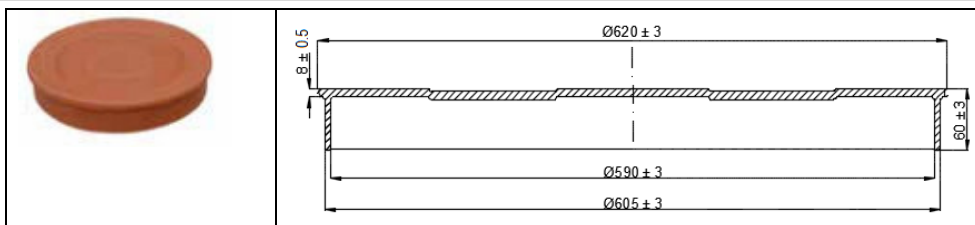

Valrom Industrie SRL

Bd. Preciziei nr. 28, sector 6,
cod 062204, București
Tel: + 4 021 317 38 00;
Fax: + 4 037 289 94 45;
www.valrom.ro; office@valrom.ro

REG COM J40/4810/1996

CIF RO8529679

Capital social: 6.706.000 lei

FISA TEHNICA

!CAPAC PROTECTIE <KompactKIT> CAMIN DN630

1. Domeniu de utilizare

➤Capac pentru protectie la montaj pentru caminele racord /inspectie DN 630 din polietilena productie Valrom , In cazul in care caminul este montat in spatii verzi fara trafic pietonal si auto poate ramane ca si dispozitiv de acoperire.

2. Caracteristici tehnice

- ➤Material:polietilena
- ➤Culoare: caramizie
- ➤RAL 8023
- ➤Cod: 47801630000

3. Ambalare, manipulare , transport si depozitare

➤neamblat; se depoziteaza in magazine acoperite, curate si ventilate, la distanta de surse de caldura si materiale chimice. Nu se pozitioneaza pe ele alte produse.

4. Garantie.

➤2 ani de la data fabricatiei

5. Punere in opera

- ➤Capac de protectie la montarea caminelor de racord / inspectie din polietilena DN 630.
- ➤In caz ca montajul caminului este in spatiul verde, fara trafic pietonal si auto acesta poate fi utilizat ca dispozitiv de acoperire,in acest caz capacul se va verifica de 2 ori pe an si in cazul in care s-a degradat se va inlocui.