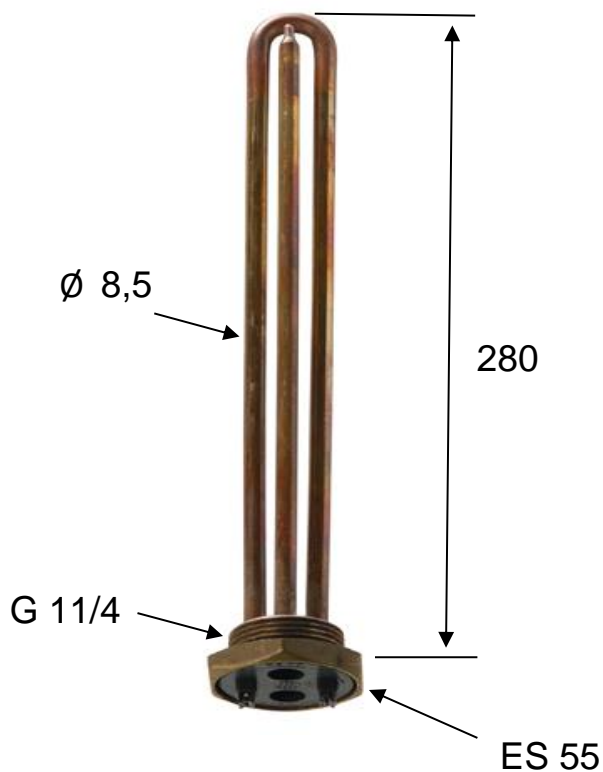

ART. COD. 1111W1500

RESISTENZA DIRITTA  
STRAIGHT HEATING ELEMENT

POTENZA / POWER 1500 W  
VOLT 220

### MATERIALI / MATERIALS

OTTONE / BRASS - RAME / COPPER