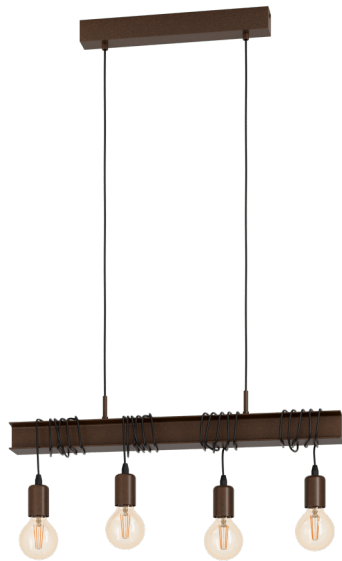

43523 TOWNSHEND 4

Informatii generale

Numar material	43523
Tip	Lămpi suspendate
Segment produs	Lămpi cameră de zi
Tema	Vintage

Dimensiuni

Înălțime articol (mm/in)	1100
Lățime articol (mm/in)	140
Lungime articol (in mm/in)	700
Greutate netă (kg)	2,74

Material & culoare

Material carcasă	Oțel
Culoare carcasă	Maro antichizat, negru
Culoare cablu	Negru

Funcționalitate

Tip întrerupător	Fară întrerupător
Baterie	Nu

43523 TOWNSHEND 4

Inofrmatii tehnice

Clasa de protecție	1
Voltaj	220-240V,50/60Hz
Tensiune de operare	220-240V,50/60Hz
Watt 1	60