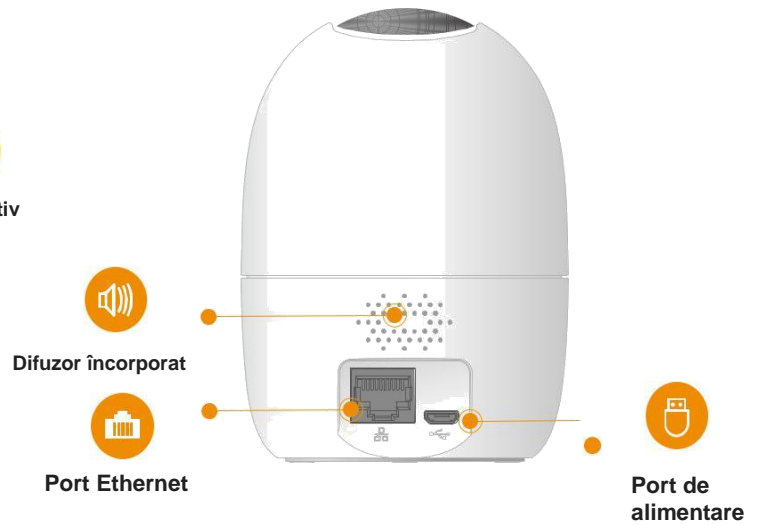

Vedere din spate

Specificații

Camera foto

1/3" CMOS progresiv
5MP(2688 x 1664)
Vedere nocturnă: 10 m (33 ft) Distanță
3,6 mm Lentilă fixă
Câmp vizual: 87°(H), 48°(V), 108°(D)
355° rotire și -5~80° înclinare

Video și audio

Compresie video: H.265/H.264 Pana
la 25/30fps Rata de cadre
8 x Zoom digital
Audio bidirecțional

Gestionarea notificărilor

Detectarea mișcării
Detectarea umană
Regiunea configurabilă
Alarma sonoră anormală

Rețea

Wi-Fi: IEEE802.11b/g/n/ax, Wi-Fi 6,50m Open Field
Aplicația Imou: iOS, Android
onvif

Interfata auxiliara

Slot pentru card Micro SD (până la 512 GB)
Microfon și difuzor încorporate
Butonul de resetare

General

Alimentare DC 5V1A Consum
de energie: < 3,31 W
Mediu de lucru: -10°C~+45°C, mai puțin de 95%RH
Dimensiuni (L x L x H):
77,4 x 77,4 x 108,1 mm (3,05 x 3,05 x 4,26 inchi)
Greutate: 197 g (0,43 lb)
CE

Ce este în cutie

- 1x Cameră
- 1x Ghid de pornire rapidă
- 1x Adaptor de alimentare
- 1x Cablu de alimentare
- 1x Pachet cu șuruburi
- 1x Placă de montare
- 1x Mod de instalare