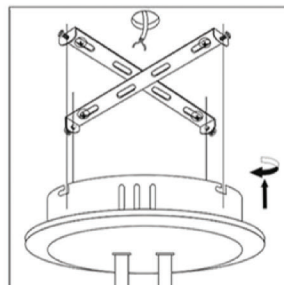

①

②

③

④

⑤

⑥

⑦

⑧

⑨

INSTRUCIUNI PENTRU TELECOMANDA CU VARIATOR 2.4G, VERSIUNEA 4.0

PRIMUS PL6 KL151059

TEHNOLOGIE FOLOSITA: RADIO
FRECVENTA OPERARE: 2.4G
SPECTRU DE OPERARE: 2400-2404MHz
PUTERE TRANSMISA: 2.4GHz: ≤3dB
RAZA DE ACTIUNE: 30m