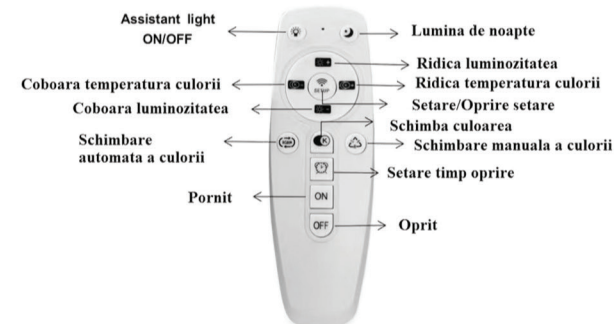

⑨

INSTRUCIUNI PENTRU TELECOMANDA CU VARIATOR 2.4G, VERSIUNEA 4.0

PRIMUS PL6 KL151059

TEHNOLOGIE FOLOSITA: RADIO
 FRECVENTA OPERARE: 2.4G
 SPECTRU DE OPERARE: 2400-2404MHz
 PUTERE TRANSMISA: 2.4GHz: ≤3dB
 RAZA DE ACTIUNE: 30m