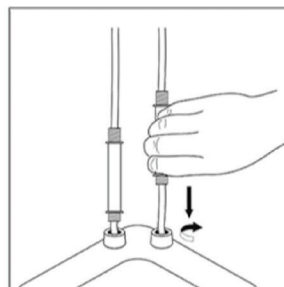

①

②

③

④

⑤

⑥

⑦

⑧

⑨

INSTRUCIUNI PENTRU TELECOMANDA CU VARIATOR 2.4G, VERSIUNEA 4.0

PRIMUS PL6 KL151059

TEHNOLOGIE FOLOSITA: RADIO
FRECVENTA OPERARE: 2.4G
SPECTRU DE OPERARE: 2400-2404MHz
PUTERE TRANSMISA: 2.4GHz: ≤3dB
RAZA DE ACTIUNE: 30m