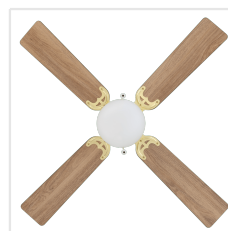

Contact | Support
eglo.com/en/eglo-worldwide

Informatii generale

Numar material	35123
Tip	Ventilator & lumină plafo
Segment produs	Lămpi cameră de zi
Tema	Ventilator

Dimensiuni

Înălțime articol (mm/in)	420
Diametru (mm/in)	1066
Greutate netă (kg)	3,98
Inaltimea baldachinului (mm/in)	56
Canotaj Diametru (mm/in)	131

Material & culoare

Material carcasă	Oțel
Culoare carcasă	Brunat
Material sticlă / abajur	Sticlă lăcuită
Culoare sticlă / abajur	alb

Funcționalitate

Tip întrerupător	Întrerupător pe cablu
Funcție	Direcție inversabilă 3 viteze
Baterie	Nu