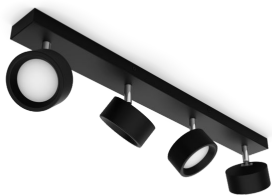

PHILIPS

Spot luminos de bază

Spot luminos integrat cu LED

Bracia

Negru

Spot luminos

8720169174887

Spoturi LED elegante pentru a vă lumina puternic orice cameră din locuință

Familia de spoturi LED Bracia este concepută să vă ilumineze casa cu lumină albă caldă. Designul atemporal și calitatea Philips oferă o soluție perfectă care va dura mulți ani. Capul reglabil și unghiul larg al fasciculului asigură o acoperire generoasă a luminii pentru orice cameră, indiferent dacă este camera de zi sau holul. Spoturile Bracia sunt perfecte și pentru a ilumina suprafețele de lucru din bucătărie sau orice zonă în care aveți nevoie de lumină strălucitoare din abundență.

Acest spot este realizat din materiale durabile, de calitate superioară cu finisaj rafinat. Acest lucru îi oferă un produs solid și durabil, care îi va înfrumuseța și lumina casa timp de mulți ani.

Lumină strălucitoare cu distribuție uniformă

Specificații

Caracteristicile unui bec

- Domeniu de utilizare: Interior

Design și finisaj

- Culoare: Negru
- Material: Metal

Rezistență

- Număr de cicluri de comutare: 15.000

Caracteristici/accesorii suplimentare incluse