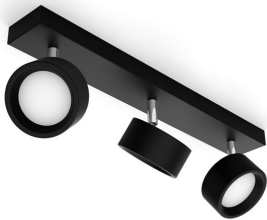

PHILIPS

Spot luminos de bază

Spot luminos integrat cu LED

Bracia

Negru

Spot luminos

8720169174863

Spoturi LED elegante pentru a vă lumina puternic orice cameră din locuință

Familia de spoturi LED Bracia este concepută să vă ilumineze casa cu lumină albă caldă. Designul atemporal și calitatea Philips oferă o soluție perfectă care va dura mulți ani. Capul reglabil și unghiul larg al fasciculului asigură o acoperire generoasă a luminii pentru orice cameră, indiferent dacă este camera de zi sau holul. Spoturile Bracia sunt perfecte și pentru a ilumina suprafețe de lucru din bucătărie sau orice zonă în care aveți nevoie de lumină strălucitoare din abundență.

Acest spot este realizat din materiale durabile, de calitate superioară cu finisaj rafinat. Acest lucru îi oferă un produs solid și durabil, care îi va înfrumuse a și lumina casa timp de mul i ani.

Lumină strălucitoare cu distribu ție uniformă

Specificații

Caracteristicile unui bec

- Domeniu de utilizare: Interior

Design și finisaj

- Culoare: Negru
- Material: Metal

Rezistență

- Număr de cicluri de comutare: 15.000

Caracteristici/accesorii suplimentare incluse