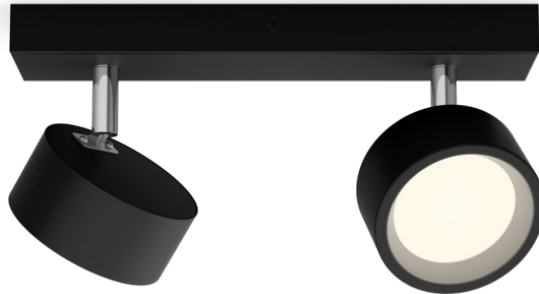

PHILIPS

Spot luminos de bază

Spot luminos integrat cu LED

Bracia

Negru

Spot luminos

8720169174849

Spoturi LED elegante pentru a vă lumina puternic orice cameră din locuință

Familia de spoturi LED Bracia este concepută să vă ilumineze casa cu lumină albă caldă. Designul atemporal și calitatea Philips oferă o soluție perfectă care va dura mulți ani. Capul reglabil și unghiul larg al fasciculului asigură o acoperire generoasă a luminii pentru orice cameră, indiferent dacă este camera de zi sau holul. Spoturile Bracia sunt perfecte și pentru a ilumina suprafețe de lucru din bucătărie sau orice zonă în care aveți nevoie de lumină strălucitoare din abundență.

Acest spot este realizat din materiale durabile, de calitate superioară cu finisaj rafinat. Acest lucru îi oferă un produs solid și durabil, care îi va înfrumuseța și lumina casa timp de mulți ani.

Lumină strălucitoare cu distribuție uniformă

Specificații

Caracteristicile unui bec

- Domeniu de utilizare: Interior

Design și finisaj

- Culoare: Negru
- Material: Metal

Rezistență

- Număr de cicluri de comutare: 15.000

Caracteristici/accesorii suplimentare incluse