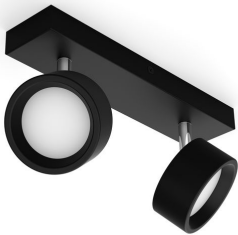

PHILIPS

Spot luminos de bază

Spot luminos integrat cu LED

Bracia

Negru

Spot luminos

8720169174849

Spoturi LED elegante pentru a vă lumina puternic orice cameră din locuință

Familia de spoturi LED Bracia este concepută să vă ilumineze casa cu lumină albă caldă. Designul atemporal și calitatea Philips oferă o soluție perfectă care va dura mulți ani. Capul reglabil și unghiul larg al fasciculului asigură o acoperire generoasă a luminii pentru orice cameră, indiferent dacă este camera de zi sau holul. Spoturile Bracia sunt perfecte și pentru a ilumina suprafețe de lucru din bucătărie sau orice zonă în care aveți nevoie de lumină strălucitoare din abundență.

Acest spot este realizat din materiale durabile, de calitate superioară cu finisaj rafinat. Acest lucru îi oferă un produs solid și durabil, care îi va înfrumuseța și lumina casa timp de mulți ani.

Lumină strălucitoare cu distribuție uniformă

Specificații

Caracteristicile unui bec

- Domeniu de utilizare: Interior

Design și finisaj

- Culoare: Negru
- Material: Metal

Rezistență

- Număr de cicluri de comutare: 15.000

Caracteristici/accesorii suplimentare incluse