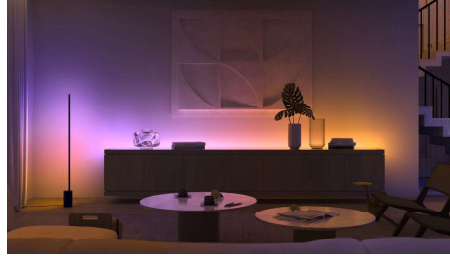

Creați o experiență personalizată cu iluminatul inteligent color

Transformați-vă locuința prin intermediul a 16 milioane de culori, creând imediat atmosfera potrivită pentru orice eveniment. La o singură atingere a unui buton, puteți crea o atmosferă festivă pentru o petrecere, transforma sufrageria într-o sală de cinema, amplifica decorul locuinței cu accente color și multe altele.