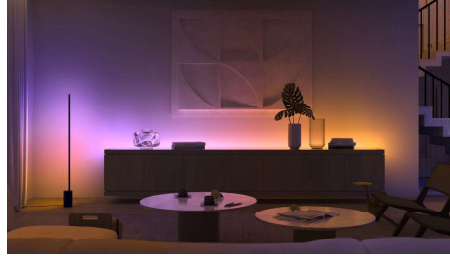

50631/30/P7

Iluminat simplu și inteligent

Evidențiați obiectele preferate cu ajutorul spotului luminos Hue Fugato, care oferă un minunat fascicul de lumină care deține toate nuanțele de alb și peste 16 milioane de culori. Controlați instantaneu prin Bluetooth într-o încăpere sau asociați la o consolă Hue Bridge pentru a profita de întreaga suită de caracteristici.

Repere

Controlați până la 10 lumini cu aplicația prin Bluetooth

Cu aplicația Hue Bluetooth, puteți controla luminile inteligente Hue într-o singură încăpere a locuinței dvs. Adăugați până la 10 lumini inteligente și controlați-le cu o singură atingere a unui buton de pe dispozitivul dvs. mobil.

Creați o experiență personalizată cu iluminatul inteligent color

Transformați-vă locuința prin intermediul a 16 milioane de culori, creând imediat atmosfera potrivită pentru orice eveniment. La o singură atingere a unui buton, puteți crea o atmosferă festivă pentru o petrecere, transforma sufrageria într-o sală de cinema, amplifica decorul locuinței cu accente color și multe altele.