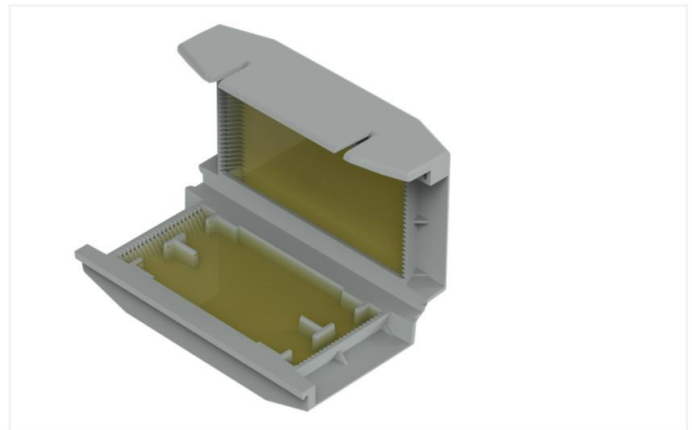

Culoare: gri

Avantaje:

- Usor, rapid si sigur de utilizat
- Poate fi folosit imediat si accesat ulterior
- Fara silicon
- Fara eticheta
- Depoziatre pe termen nelimitat
- Sistemul complet format din Gelbox siconectorii de imbinare Wago, sunt testati VDE si certificati IPX8.

Date de conexiune

Conexiuni

Tipul de actionare

Sistem de blocare

Dimensiuni

Latime	32,7 mm/ 1.26 inci
Inaltime	17,8 mm/ 0.669 inci
Adancime	56,9 mm/ 2.205 inci

Date mecanice

Design	marime 1
Tip montaj	Fara sustinere
Protectie	IPX8
Corespunzator	Pentru cabluri de maxim 4 mm ²

Date materiale

Note (material data)	Information on material specifications can be found here
Culoare	gri
material carcasa	Polypropylene
Rezistenta incendiu	0 MJ
Greutate	19.8 g

Cerinte de mediu

Temperature ambientala (functionare)	-55 ... +85 °C
Temperatura ambientala (depozitare)	0 ... +40 °C