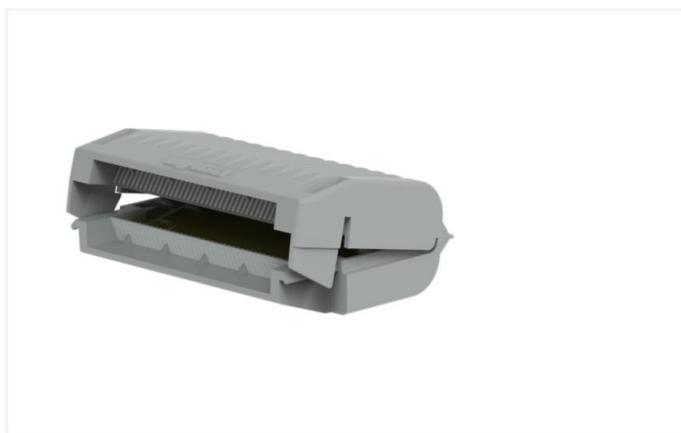

Fisa tehnica/Cod: 207-1333

Gelbox; Derivație; pentru cabluri; cu gel; Seriile 221, 2x73; conectori de max. 4 mm²; fără conectori pentru cutia de joncțiune; Mărimea 3; gri

<https://www.wago.com/207-1333>

Culoare: gri

Avantaje:

- Usor, rapid si sigur de utilizat
- Poate fi folosit imediat si accesat mai tarziu
- Fara silicon
- Fara eticheta
- Depozitare pe termen nelimitat
- Sistemul complet format din Gelbox si conectorii de imbinare Wago, sunt testati VDE si certificati IP X8.

Date de conexiune

Conexiuni

Tipul de actionare	Sistem de blocare
--------------------	-------------------

Dimensiuni

Latime	52,7 mm/ 2.075 inci
Inaltime	17,8 mm/ 0.701 inci
Adancime	33,6 mm/ 1.323 inci

Date mecanice

Design	marime 3
Tip montaj	Fara sustinere
Protectie	IPX8
Corespunzator	Pentru cabluri de maxim 4 mm ²

Date materiale

Note (date materiale)	Information on material specifications can be found here
Culoare	gri
Material carcasa	Polypropylene
Rezistenta incendiu	0 MJ
Greutate	21 g