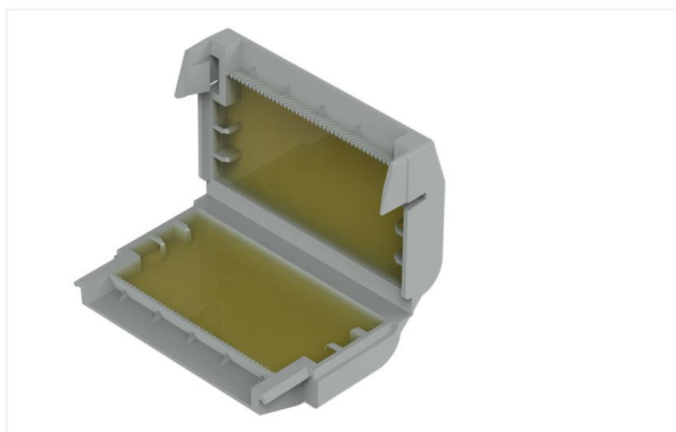

Fisa tehnica/Cod: 207-1333

Gelbox; Derivație; pentru cabluri; cu gel; Seriile 221, 2x73; conectori de max. 4 mm²; fără conectori pentru cutia de joncțiune; Mărimea 3; gri

<https://www.wago.com/207-1333>

Culoare: gri

Avantaje:

- Usor, rapid si sigur de utilizat
- Poate fi folosit imediat si accesat mai tarziu
- Fara silicon
- Fara eticheta
- Depozitare pe termen nelimitat
- Sistemul complet format din Gelbox si conectorii de imbinare Wago, sunt testati VDE si certificati IP X8.

Date de conexiune

Conexiuni

Tipul de actionare	Sistem de blocare
--------------------	-------------------

Dimensiuni

Latime	52,7 mm/ 2.075 inci
Inaltime	17,8 mm/ 0.701 inci
Adancime	33,6 mm/ 1.323 inci

Date mecanice

Design	marime 3
Tip montaj	Fara sustinere
Protectie	IPX8
Corespunzator	Pentru cabluri de maxim 4 mm ²

Date materiale

Note (date materiale)	Information on material specifications can be found here
Culoare	gri
Material carcasa	Polypropylene
Rezistenta incendiu	0 MJ
Greutate	21 g