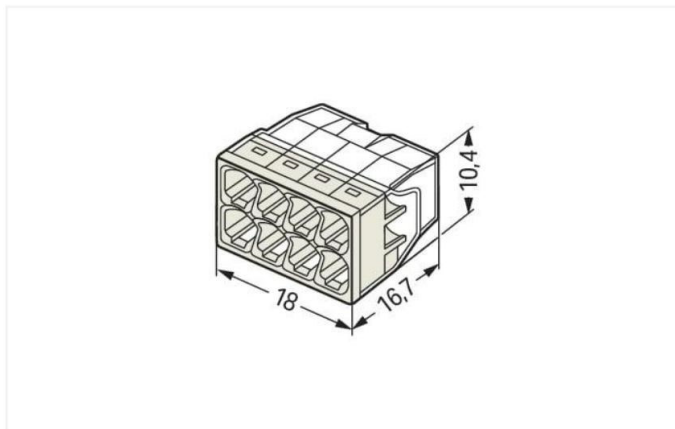

Data Sheet | Item Number: 2273-208

Conector COMPACT; pentru conductori unifilari; max. 2,5 mm²; 8 conductori; carcasă transparentă; capac gri deschis; Temperatură aer ambient: max 60°C (T60); 2,50 mm²; transparent

<https://www.wago.com/2273-208>

Culoare: transparent

Dimensiuni in mm

Avantaje:

- Cablare convenabila prin design compact
- Terminatie prin infingere pentru conductori masivi
- Gama sectiuni conductori: 0.5 ... 2.5 mm²
- Tehnologie tip PUSH WIRE® pentru conductori masivi din cupru