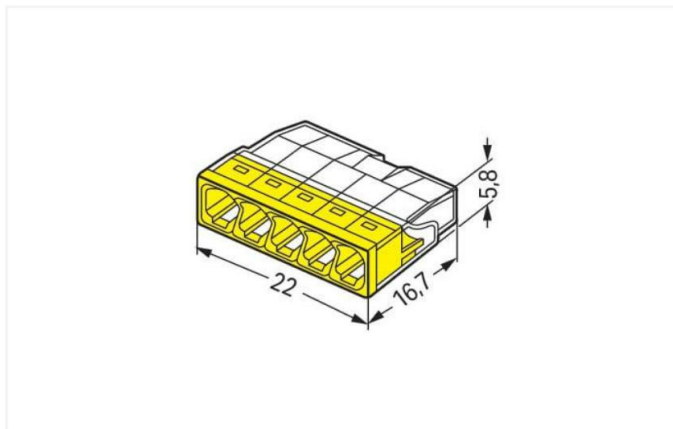

**Data Sheet | Item Number: 2273-205**

Conector COMPACT; pentru conductori unifilari; max. 2,5 mm<sup>2</sup>; 5 conductori; carcasa transparentă; capac galben; Temperatură aer ambiant: max 60°C (T60); 2,50 mm<sup>2</sup>; transparent

<https://www.wago.com/2273-205>

Culoare: transparent

Dimensiuni in mm

**Avantaje:**

- Cablare convenabila prin design compact
- Terminatie prin infingere pentru conductori masivi
- Gamasectiuni conductori: 0.5 ... 2.5 mm<sup>2</sup>
- Tehnologie tip PUSH WIRE® pentru conductori masivi din cupru