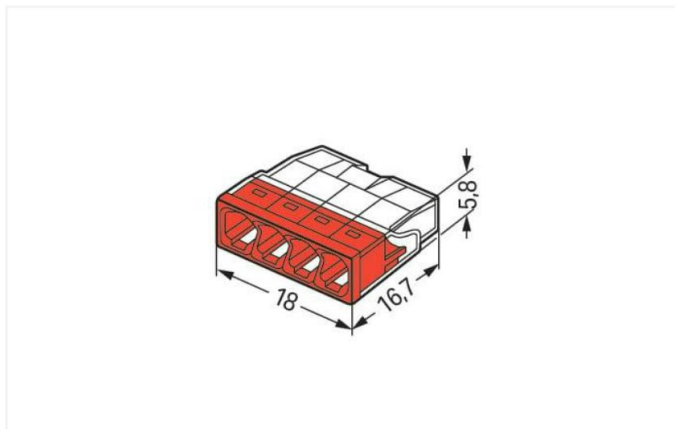

**Data Sheet | Item Number: 2273-204**

Conector COMPACT; pentru conductori unifilari; max. 2,5 mm<sup>2</sup>; 4 conductori; carcasa transparentă; capac roșu; Temperatură aer ambiant: max 60°C (T60); 2,50 mm<sup>2</sup>; transparent

<https://www.wago.com/2273-204>

Culoare: transparent

Dimensiuni in mm

**Avantaje:**

- Cablare convenabila prin design compact
- Terminatie prin infingere pentru conductori masivi
- Gama sectiuni conductori: 0.5 ... 2.5 mm<sup>2</sup>
- Conexiune tip PUSH WIRE® pentru conductor masivi din cupru