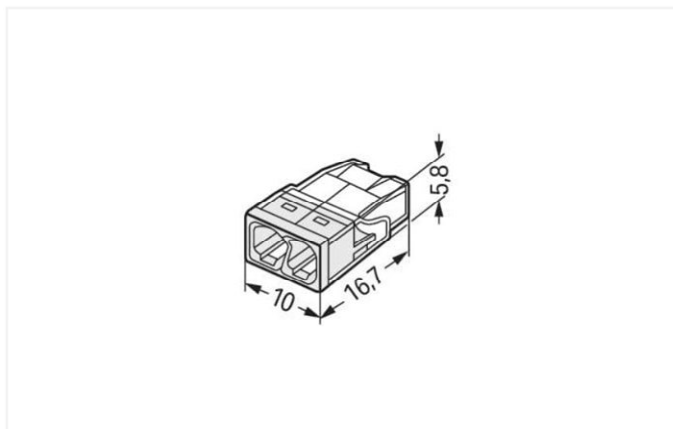

**Data Sheet | Item Number: 2273-202**

Conector COMPACT; pentru conductori unifilari; max. 2,5 mm<sup>2</sup>; 2 conductori; carcasa transparentă; capac alb; Temperatură aer ambiant: max 60°C (T60); 2,50 mm<sup>2</sup>; transparent

<https://www.wago.com/2273-202>

Culoare: transparent

Dimensiuni in mm

**Avantaje:**

- Cablare convenabila prin design compact
- Terminatie prin infingere pentru conductori masivi
- Gama seciuni conductori: 0,5 ... 2,5 mm
- Conexiunea tip PUSH WIRE® pentru conductor masivi din cupru