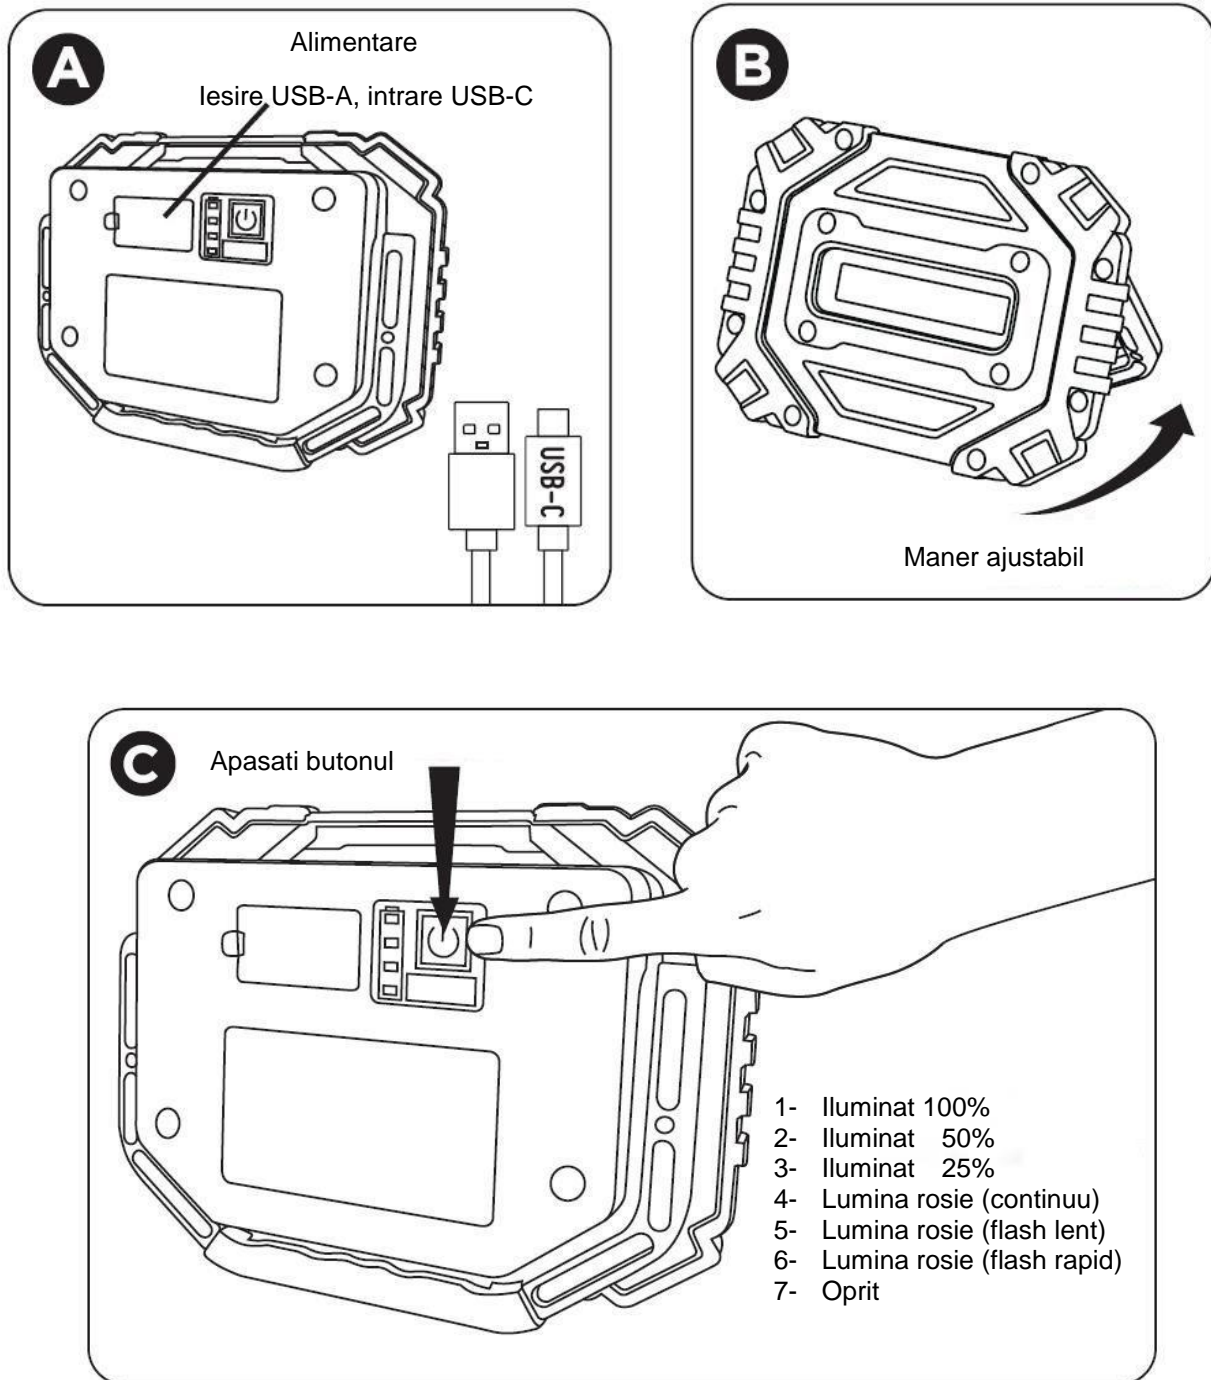

PROIECTOR LED REINCARCABIL 10W

Instructiuni

Functionare

Acest proiector portabil poate fii utilizat pentru aplicatii industriale, constructii, activitati casnice, pescuit, drumetii, camping etc. .Datorita iesirii USB-A, proiectorul poate fii utilizat si ca baterie externa.

SCHEMA PRODUSULUI

Parametrii produsului:

Proiector :10W COB alb & rosu

Baterie: 2x2000mAh 18650 reincarcabila

Incarcare: USB-C, 5V, 1A

Intensitate luminoasa: Max. : 1000lm*(*intensitatea va scadea treptat pana la descarcarea complete a acumulatorului)