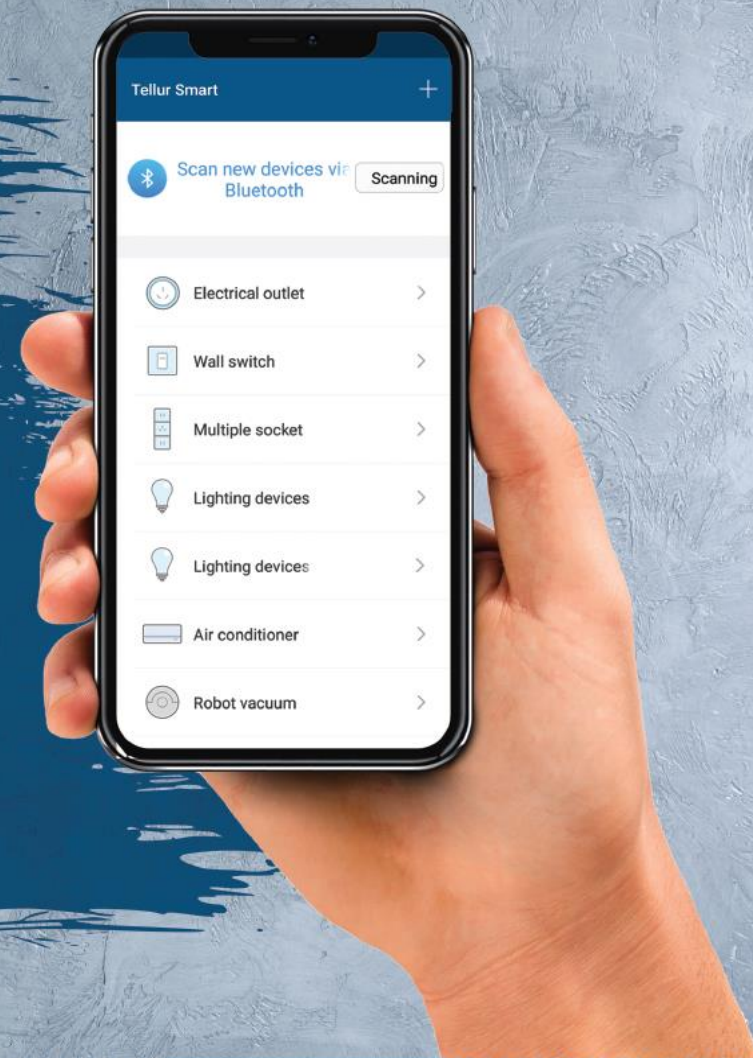

Smart Home
Casa ta merita un upgrade smart!

Casa ta merita un upgrade smart!

In era tehnologiei, locuințele devin interactive!

Produsele Tellur Smart sunt create pentru a-ti optimiza consumul de energie si pentru a-ti usura viata. Le poti controla de oriunde prin intermediul internetului si le poti personaliza exact asa cum iti doresti!

Prelungitor WiFi, 3 porturi de priza, 4 porturi USB, cablu 1.8m

Caracteristici:

- Usor de instalat si folosit prin aplicatia Tellur Smart
- Control 100% prin internet, oricand si de oriunde
- Temporizator, functii integrate 100% personalizabile
- Control individual pentru fiecare port de priza
- Control general pentru cele 4 porturi USB
- Nu este necesara o consola centrala sau alte abonamente

Compatibilitate:

- Toate dispozitivele Android 4.1 sau versiuni mai noi
- Toate dispozitivele iOS 8 sau versiuni mai noi
- 100% compatibil cu aplicatiile TELLUR SMART si TUYA

Specificatii tehnice:

- Incarcare maxima 10A + 4 x port USB (total 4A, 2.4A per port USB)
- Putere maxima 2200 Watts
- Stecar standard EU (Schucko)
- Standard WiFi 802.11 b/g/n
- Aplicatia Tellur Smart poate inregistra pana la 150 de dispozitive