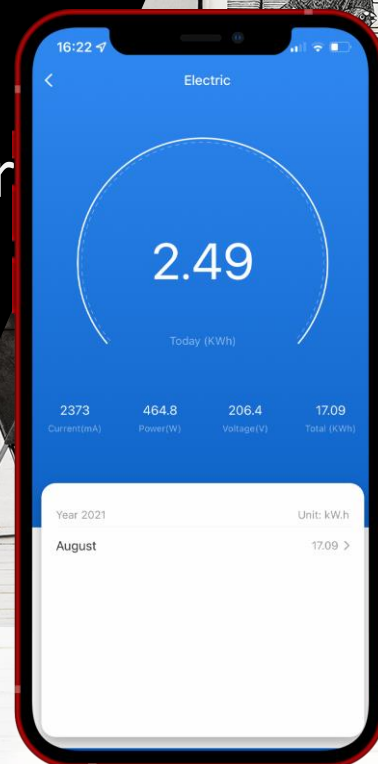

Energie Smart

Simple, dar smart!

Priza WiFi pentru perete se instalează cu ușurință și poate fi utilizată prin intermediul aplicației Tellur Smart.

Siri

Amazon
Alexa

Google
Assistant