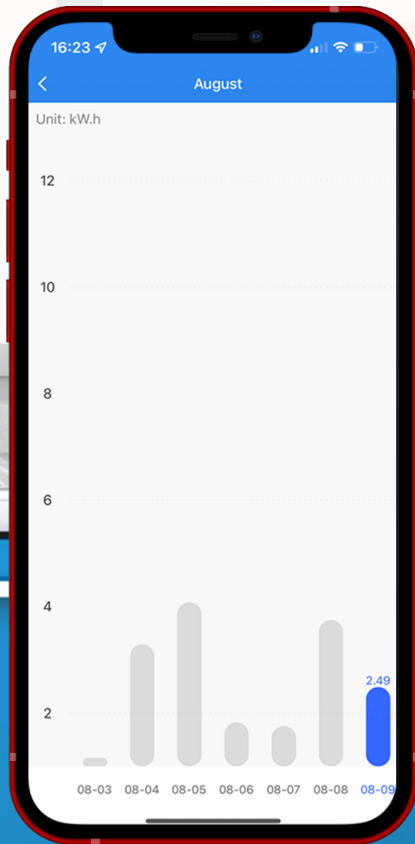

# Priza WiFi

- Control de la distanță.
- Monitorizare energie
- Control vocal.
- Putere mare.

# Energie Smart

Simple, dar smart!

Priza WiFi pentru perete se instalează cu ușurință și poate fi utilizată prin intermediul aplicației Tellur Smart.

Siri

Amazon  
Alexa

Google  
Assistant

Dispozitivul poate fi controlat  
cu ușurință prin simpla utilizare  
a vocii

# Monitorizarea consumului de energie

Priza WiFi oferă posibilitatea de a monitoriza consumul de energie a dispozitivului conectat, ajutând astfel la economisirea curentului și reducerea costului facturii de energie electrică.