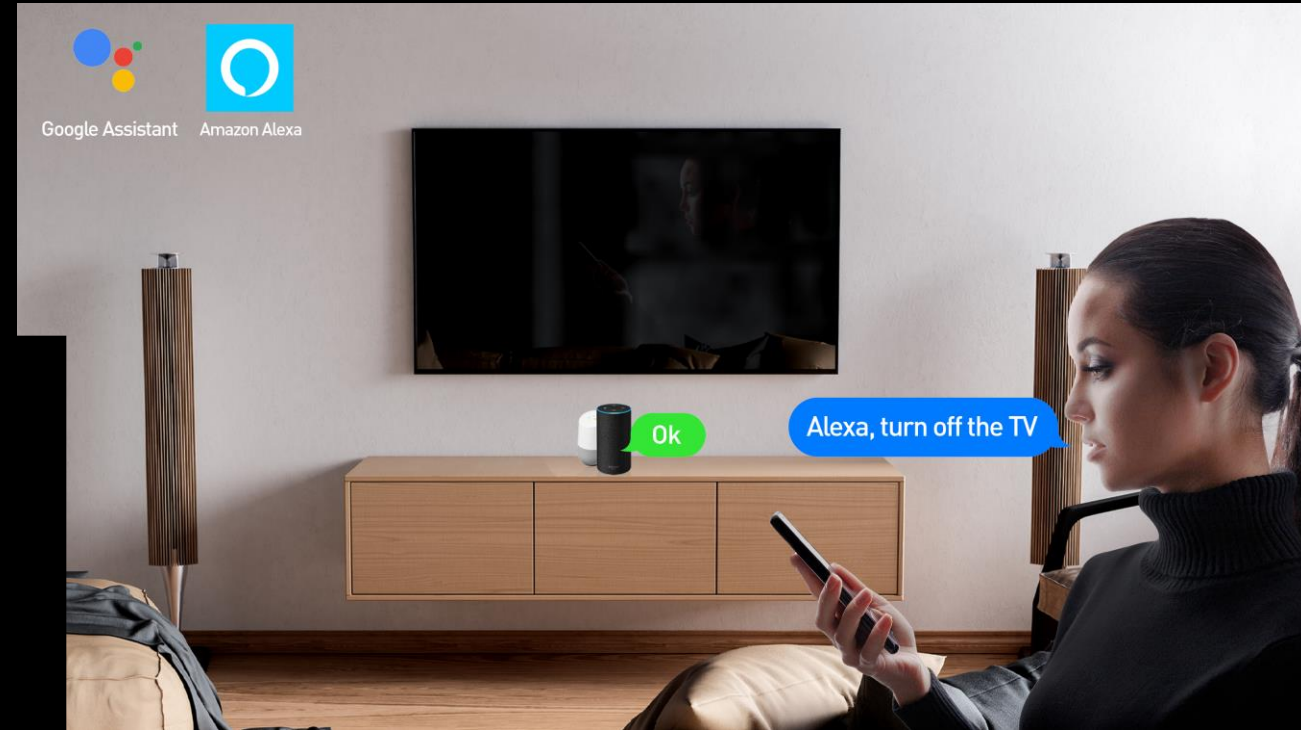

# Priza WiFi

- Control de la distanță.
- Monitorizare energie
- Control vocal.
- Putere mare.

# Energie Smart

Simple, dar smart!

Priza WiFi pentru perete se instalează cu ușurință și poate fi utilizată prin intermediul aplicației Tellur Smart.

Siri

Amazon  
Alexa

Google  
Assistant

Dispozitivul poate fi controlat  
cu ușurință prin simpla utilizare  
a vocii

# Monitorizarea consumului de energie

Priza WiFi oferă posibilitatea de a monitoriza consumul de energie a dispozitivului conectat, ajutând astfel la economisirea curentului și reducerea costului facturii de energie electrică.

# Control de la distanță

Poate fi controlată de la distanță oricând și de oriunde prin intermediul aplicației Tellur Smart.