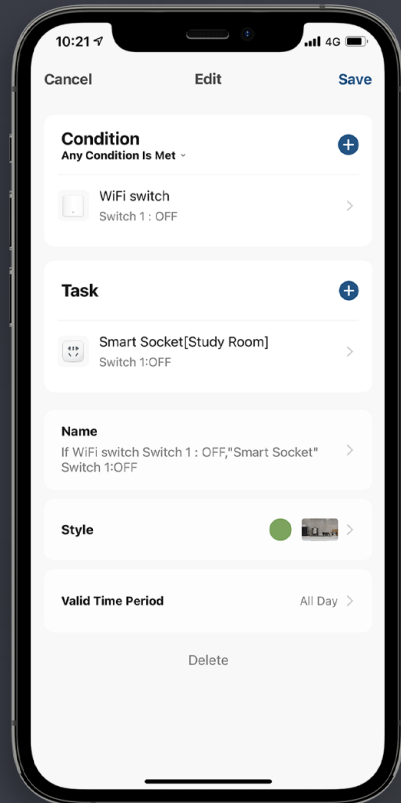

# Priza WiFi

- Control de la distanță.
- Monitorizare energie
- Control vocal.
- Putere mare.

# Energie Smart

Simple, dar smart!

Priza WiFi pentru perete se instalează cu ușurință și poate fi utilizată prin intermediul aplicației Tellur Smart.

Siri

Amazon  
Alexa

Google  
Assistant

Dispozitivul poate fi controlat  
cu ușurință prin simpla utilizare  
a vocii

# Automatizări și scenarii smart

Personalizarea funcțiilor  
inteligente integrate,  
folosind doar smartphone-  
ul.

# Monitorizarea consumului de energie

Priza WiFi oferă posibilitatea de a monitoriza consumul de energie a dispozitivului conectat, ajutând astfel la economisirea curentului și reducerea costului facturii de energie electrică.