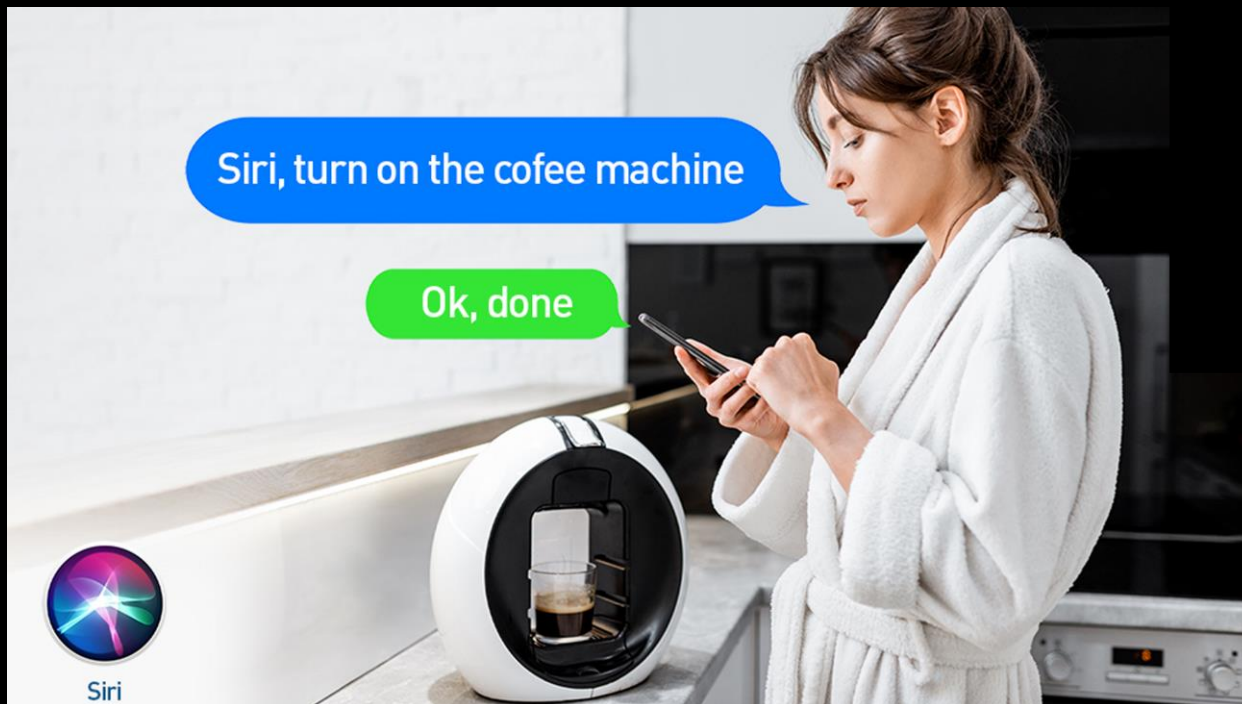

# Priza WiFi

- Control de la distanță.
- Monitorizare energie
- Control vocal.
- Putere mare.

# Energie Smart

Simple, dar smart!

Priza WiFi pentru perete se instalează cu ușurință și poate fi utilizată prin intermediul aplicației Tellur Smart.

Siri

Amazon  
Alexa

Google  
Assistant

Dispozitivul poate fi controlat  
cu ușurință prin simpla utilizare  
a vocii

# Monitorizarea consumului de energie

Priza WiFi oferă posibilitatea de a monitoriza consumul de energie a dispozitivului conectat, ajutând astfel la economisirea curentului și reducerea costului facturii de energie electrică.

# Control de la distanță

Poate fi controlată de la distanță oricând și de oriunde prin intermediul aplicației Tellur Smart.