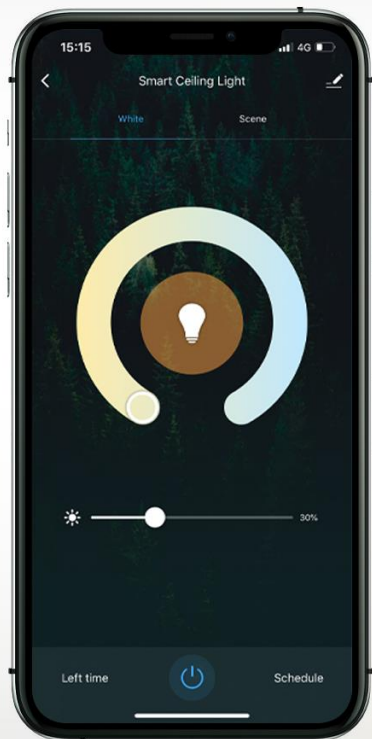

**Plafoniera WiFi Smart  
TLL321141**

# Smart light

Plafonieră WiFi Smart, 24W,  
Pătrată, Alb

Compatibil cu:

Siri

Amazon  
Alexa

Google  
Assistant

# CONTROL VOCAL ȘI DE LA DISTANȚĂ

Pornire/Oprire, intensitate  
și temperatură culoare

„Siri, dim kitchen ceiling light”

Control de la distanță prin Tellur Smart.  
Control vocal prin:

Siri

Amazon  
Alexa

Google  
Assistant

# LUMINĂ AJUSTABILĂ

În funcție de activitate, ajustează temperatura și intensitatea luminii simplu și intuitiv.

3000K

Lumină caldă

4500K

Lumină naturală

6500K

Lumină rece