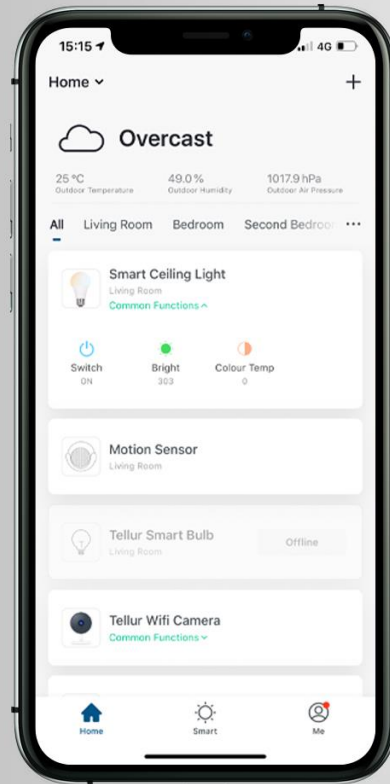

CONECTIVITATE WiFi

Ai nevoie doar de WiFi și aplicația Tellur Smart.
Fără hub central sau abonamente suplimentare.

Până la 150
de dispozitive conectate