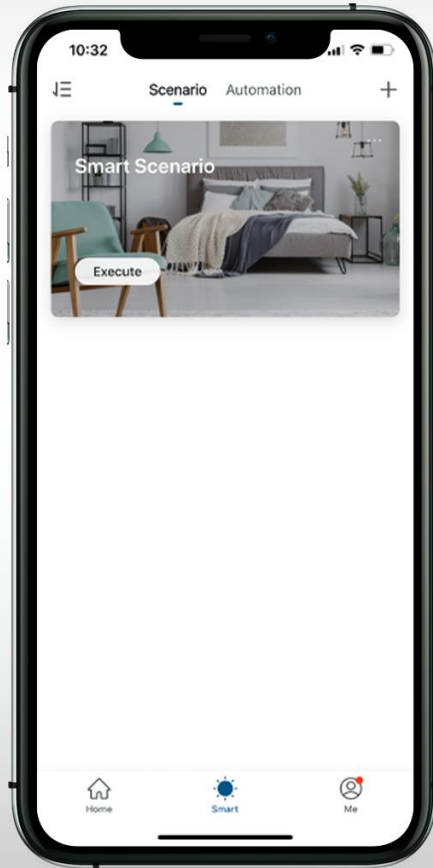

FUNȚII INTELIGENTE

Temporizator, programare,
scenarii smart și de automatizare.

Controlează mai multe dispozitive
cu o singură comandă.