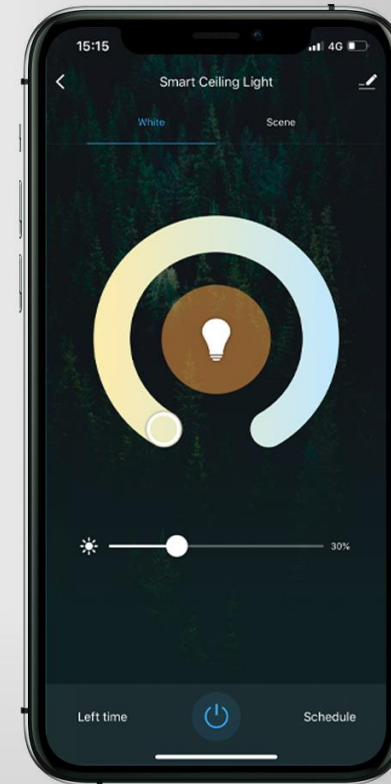

# CONTROL VOCAL ȘI DE LA DISTANȚĂ

Pornire/Oprire, intensitate  
și temperatură culoare

„Siri, dim kitchen ceiling light”

Control de la distanță prin Tellur Smart.  
Control vocal prin:

Siri

Amazon  
Alexa

Google  
Assistant

# LUMINĂ AJUSTABILĂ

În funcție de activitate, ajustează temperatura și intensitatea luminii simplu și intuitiv.

3000K

Lumină caldă

4500K

Lumină naturală

6500K

Lumină rece

# CONECTIVITATE WiFi

Ai nevoie doar de WiFi și aplicația Tellur Smart.  
Fără hub central sau abonamente suplimentare.

Până la 150  
de dispozitive conectate

Compatibil doar cu  
**Rețele wireless 2.4GHz**