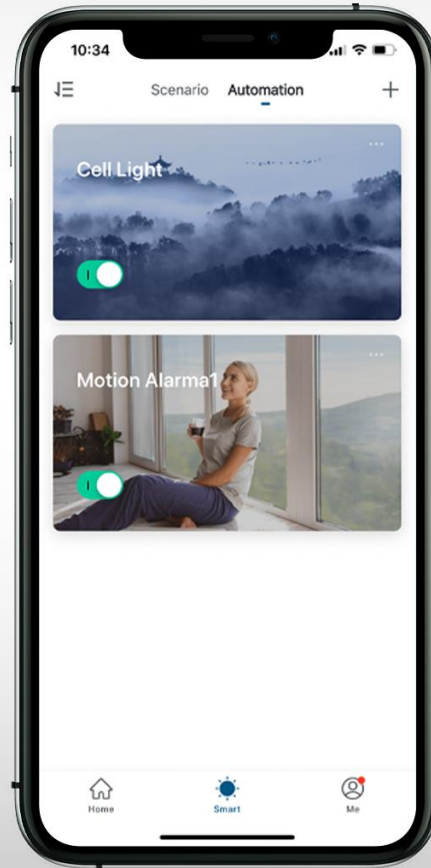

Executare automată pe baza
unor condiții specifice.