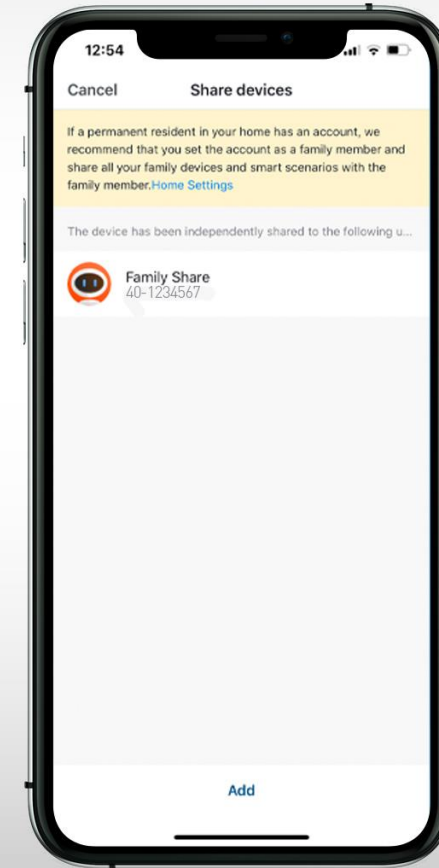

# CONECTIVITATE WiFi

Ai nevoie doar de WiFi și aplicația Tellur Smart.  
Fără hub central sau abonamente suplimentare.

Până la 150  
de dispozitive conectate

Compatibil doar cu  
**Rețele wireless 2.4GHz**

# FUNȚII INTELIGENTE

Temporizator, programare,  
scenarii smart și de automatizare.

Controlează mai multe dispozitive  
cu o singură comandă.

Executare automată pe baza  
unor condiții specifice.

Oferă acces membrilor  
familiei la dispozitiv.

Specificatii tehnice	
<b>Alimentare:</b>	AC 220V-240V 50Hz
<b>Temperatura culoare:</b>	3000-6500K
<b>Putere:</b>	24W
<b>Lumeni:</b>	Pana la 2400lm
<b>Unghi iluminare:</b>	120°
<b>Durata de viata:</b>	15000h
<b>Nume aplicatie:</b>	Tellur Smart
<b>Amazon Alexa:</b>	Da, compatibil
<b>Google Assistant:</b>	Da, compatibil
<b>Siri Shortcuts:</b>	Da, compatibil
<b>Frecventa lucru WiFi</b>	2.4GHz
<b>Standard WiFi</b>	IEEE 802.11b/g/n
<b>Securitate</b>	WPA-PSK/ WPA2-PSK /WPA/WPA2/WEP
<b>Criptare</b>	WEP/TKIP/AES
<b>CRI</b>	Ra>80
<b>Dimabil:</b>	Da
<b>Rezistent la apa/praf</b>	Standard IP54
<b>Compatibilitate</b>	Echipamente cu sistem de operare Android 6 / iOS 11 sau mai recent
<b>Dimensiuni:</b>	33cm x 33cm x 5cm
<b>Greutate:</b>	880g
<b>Culoare:</b>	Alb
<b>Pachetul include:</b>	1 x Plafoniera LED WiFi Suruburi fixare perete
<b>Dimensiuni ambalaj:</b>	33.5cm x 33.5cm x 5.5cm
<b>Greutate ambalaj:</b>	1000g
<b>Cod produs:</b>	TLL331141
<b>EAN:</b>	5949120002417