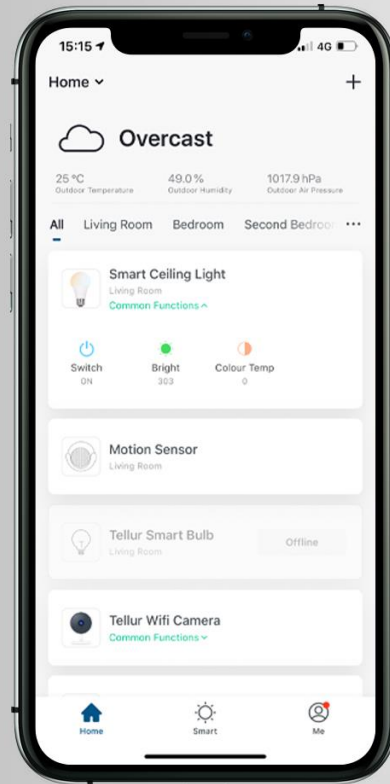

# CONTROL VOCAL ȘI DE LA DISTANȚĂ

Pornire/Oprire, intensitate  
și temperatură culoare

„Siri, dim kitchen ceiling light”

Control de la distanță prin Tellur Smart.  
Control vocal prin:

Siri

Amazon  
Alexa

Google  
Assistant

# LUMINĂ AJUSTABILĂ

În funcție de activitate, ajustează temperatura și intensitatea luminii simplu și intuitiv.

**3000K**

**4500K**

**6500K**

**Lumină caldă**

**Lumină naturală**

**Lumină rece**

# PUTERNICĂ. DURATĂ LUNGĂ DE VIAȚĂ.

Lumină puternică, cu o durată lungă de viață  
și un unghi generos de iluminare.

**Lumină  
puternică**

**Durăta  
de viață**

**Unghi de  
iluminare**

**Consum redus  
de energie**

# CONECTIVITATE WiFi

Ai nevoie doar de WiFi și aplicația Tellur Smart.  
Fără hub central sau abonamente suplimentare.

Până la 150  
de dispozitive conectate

Compatibil doar cu  
**Rețele wireless 2.4GHz**