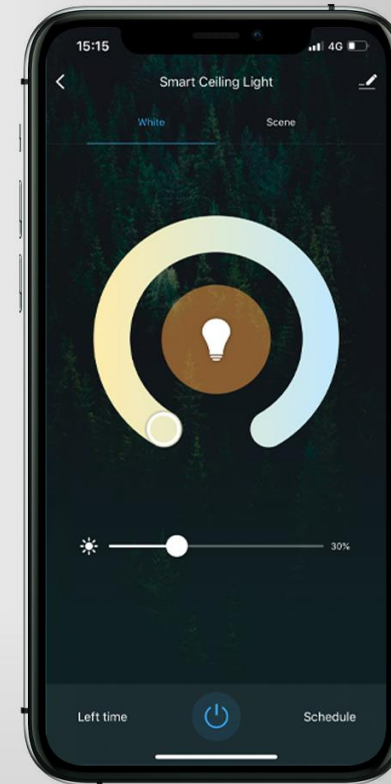

# CONTROL VOCAL ȘI DE LA DISTANȚĂ

Pornire/Oprire, intensitate  
și temperatură culoare

„Siri, dim kitchen ceiling light”

Control de la distanță prin Tellur Smart.  
Control vocal prin:

Siri

Amazon  
Alexa

Google  
Assistant

# LUMINĂ AJUSTABILĂ

În funcție de activitate, ajustează temperatura și intensitatea luminii simplu și intuitiv.

**3000K**

**4500K**

**6500K**

**Lumină caldă**

**Lumină naturală**

**Lumină rece**

# PUTERNICĂ. DURATĂ LUNGĂ DE VIAȚĂ.

Lumină puternică, cu o durată lungă de viață  
și un unghi generos de iluminare.

**Lumină  
puternică**

**Durăta  
de viață**

**Unghi de  
iluminare**

**Consum redus  
de energie**

# CONECTIVITATE WiFi

Ai nevoie doar de WiFi și aplicația Tellur Smart.  
Fără hub central sau abonamente suplimentare.

Până la 150  
de dispozitive conectate

Compatibil doar cu  
**Rețele wireless 2.4GHz**