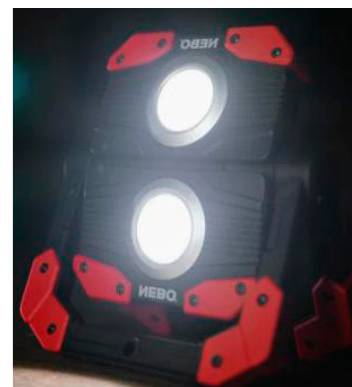

Cod produs: NE0015

Cod EAN: 5060063227801

DESCRIERE:

OMNI 2K este cea mai bună lampă de lucru omnidirecțională, care se mândrește cu o putere de 2.000 de lumeni, cu o ieșire dublă C-O-B și o funcție de semnalizare pericol cu lumina roșie.

OMNI dispune de mânere magnetice pentru a oferi o transportare convenabilă, fixare magnetică sau o bază robustă pentru o lumină fără mâini.

Fiecare panou C-O-B și mânerul magnetic se rotesc pentru a oferi lumină oriunde aveți nevoie, iar comenzile de reglare a intensității luminoase vă oferă cantitatea potrivită de lumină.

Complet reîncărcabilă, OMNI 2K dispune, de asemenea, de un power bank, pentru a vă încărca dispozitivele alimentate prin USB.

MODURI DE ILUMINARE:

MOD	LUMENI	ORE	METRI
Dual C-O-B	2000	1.3	70
Dual C-O-B	250	5.5	22
Single C-O-B	1100	2	50
Single C-O-B	150	9	18
Red C-O-B	20	11	8
Red C-O-B Flash	20	20	8

DESIGN: * reîncărcabilă prin cablu USB-C * powerbank 4.000mAh * mânere magnetice rotative * panouri rotative C-O-B * rezistent la apă și la impact * înveliș de cauciuc antiderapant * indicator de încărcare a bateriei

OPERARE: buton ON/OFF poziționat în spate și 2 butoane pentru reglarea luminozității

ACCESORII: cablu de încărcare USB-C

ALIMENTARE: 1x acumulator intern reîncărcabil (timp de reîncărcare: 2 - 8 ore)

SPECIFICAȚII: Greutate: 558 grame / Dimensiuni: Înălțime: pliat 125 mm, deschis 210 mm, Lățime: 160 mm, Diametru: pliat 45 mm, deschis 37 mm

CHARGE
INDICATOR

360°
LIGHTING

C-O-B

ABS
CONSTRUCTION

POWER
BANK

MAGNETIC
BASE

DIMMABLE

Importator / distribuitor:

SOMOGYI ELEKTRONIC S.R.L., Str. Prof. Dr. Gh. Marinescu, Nr. 2, 400337 Cluj Napoca, județ Cluj. _____ 0264.406.488, office@somogyi.ro