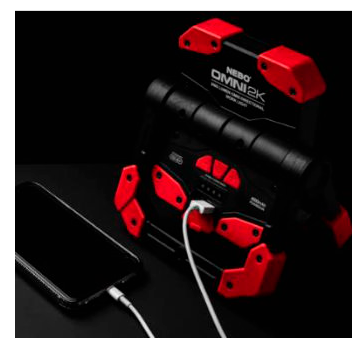

Denumire produs: Reflector reîncărcabil NEBO OMNI 2000

Cod produs: NE0015

Cod EAN: 5060063227801

DESCRIERE:

OMNI 2K este cea mai bună lampă de lucru omnidirecțională, care se mândrește cu o putere de 2.000 de lumeni, cu o ieșire dublă C-O-B și o funcție de semnalizare pericol cu lumina roșie.

OMNI dispune de mânere magnetice pentru a oferi o transportare convenabilă, fixare magnetică sau o bază robustă pentru o lumină fără mâini.

Fiecare panou C-O-B și mânerul magnetic se rotesc pentru a oferi lumină oriunde aveți nevoie, iar comenzile de reglare a intensității luminoase vă oferă cantitatea potrivită de lumină.

DESIGN: * reîncărcabilă prin cablu USB-C * powerbank 4.000mAh * mânere magnetice rotative * panouri rotative C-O-B * rezistent la apă și la impact * înveliș de cauciuc antiderapant * indicator de încărcare a bateriei

OPERARE: buton ON/OFF poziționat în spate și 2 butoane pentru reglarea luminozității

ACCESORII: cablu de încărcare USB-C

ALIMENTARE: 1x acumulator intern reîncărcabil (timp de reîncărcare: 2 - 8 ore)

SPECIFICAȚII: Greutate: 558 grame / Dimensiuni: Înălțime: pliat 125 mm, deschis 210 mm, Lățime: 160 mm, Diametru: pliat 45 mm, deschis 37 mm