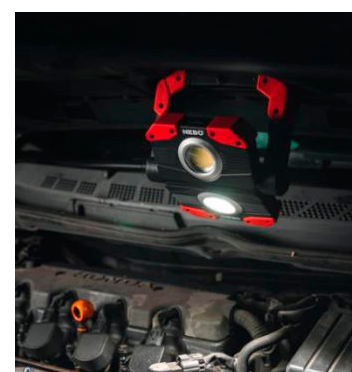

Cod produs: NE0015

Cod EAN: 5060063227801

DESCRIERE:

OMNI 2K este cea mai bună lampă de lucru omnidirecțională, care se mândrește cu o putere de 2.000 de lumeni, cu o ieșire dublă C-O-B și o funcție de semnalizare pericol cu lumina roșie.

OMNI dispune de mânere magnetice pentru a oferi o transportare convenabilă, fixare magnetică sau o bază robustă pentru o lumină fără mâini.

Fiecare panou C-O-B și mânerul magnetic se rotesc pentru a oferi lumină oriunde aveți nevoie, iar comenzile de reglare a intensității luminoase vă oferă cantitatea potrivită de lumină.

Complet reîncărcabilă, OMNI 2K dispune, de asemenea, de un power bank, pentru a vă încărca dispozitivele alimentate prin USB.

MODURI DE ILUMINARE:

MOD	LUMENI	ORE	METRI
Dual C-O-B	2000	1.3	70
Dual C-O-B	250	5.5	22
Single C-O-B	1100	2	50
Single C-O-B	150	9	18
Red C-O-B	20	11	8
Red C-O-B Flash	20	20	8

DESIGN: * reîncărcabilă prin cablu USB-C * powerbank 4.000mAh * mânere magnetice rotative * panouri rotative C-O-B * rezistent la apă și la impact * înveliș de cauciuc antiderapant * indicator de încărcare a bateriei

OPERARE: buton ON/OFF poziționat în spate și 2 butoane pentru reglarea luminozității

ACCESORII: cablu de încărcare USB-C

ALIMENTARE: 1x acumulator intern reîncărcabil (timp de reîncărcare: 2 - 8 ore)

SPECIFICAȚII: Greutate: 558 grame / Dimensiuni: Înălțime: pliat 125 mm, deschis 210 mm, Lățime: 160 mm, Diametru: pliat 45 mm, deschis 37 mm

CHARGE
INDICATOR

360°
LIGHTING

C-O-B

ABS
CONSTRUCTION

POWER
BANK

MAGNETIC
BASE

DIMMABLE

Importator / distribuitor:

SOMOGYI ELEKTRONIC S.R.L., Str. Prof. Dr. Gh. Marinescu, Nr. 2, 400337 Cluj Napoca, județ Cluj. _____ 0264.406.488, office@somogyi.ro