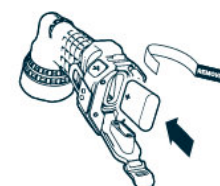

INDICATOR DE PUTERE

Acest produs utilizează 4 lumini LED chiar deasupra selectorului de mod.

Baterie 100%: 3 verde, 1 roșu

Baterie 75%: 2 verzi, 1 roșu

Baterie 50%: 1 verde, 1 roșu

Baterie 25%: 1 roșu

Apăsăți butonul de declanșare în timp ce selectorul de mod se află în poziția **Off** pentru a afișa durata de viață a bateriei.

ÎNCĂRCARE

Utilizați cablul de încărcare inclus pentru a reîncărca Luxtreme SL. Ultimul indicator luminos va clipi atunci când unitatea se încarcă. Când încărcarea este completă, toți indicatorii se vor aprinde continuu.

CLEMĂ PENTRU CENTURĂ

Clipul de centură este proiectat astfel încât să poată fi montat pe ambele părți ale bazei. Pur și simplu înșurubați clema pe partea dorită.

ACCESORII: cablu de încărcare USB inclus * șnur