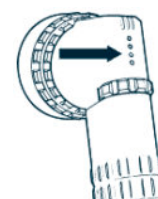

INDICATOR DE PUTERE

Acest produs utilizează 4 lumini LED chiar deasupra selectorului de mod.

Baterie 100%: 3 verde, 1 roșu

Baterie 75%: 2 verzi, 1 roșu

Baterie 50%: 1 verde, 1 roșu

Baterie 25%: 1 roșu

Apăsăți butonul de declanșare în timp ce selectorul de mod se află în poziția **Off** pentru a afișa durata de viață a bateriei.

ÎNCĂRCARE

Utilizați cablul de încărcare inclus pentru a reîncărca Luxtreme SL. Ultimul indicator luminos va clipi atunci când unitatea se încarcă. Când încărcarea este completă, toți indicatorii se vor aprinde continuu.

CLEMĂ PENTRU CENTURĂ

Clipul de centură este proiectat astfel încât să poată fi montat pe ambele părți ale bazei. Pur și simplu înșurubați clema pe partea dorită.

ACCESORII: cablu de încărcare USB inclus * șnur