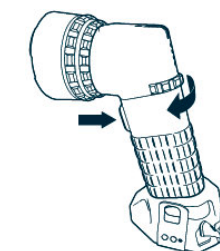

INDICATOR DE PUTERE

Acest produs utilizează 4 lumini LED chiar deasupra selectorului de mod.

Baterie 100%: 3 verde, 1 roșu

Baterie 75%: 2 verzi, 1 roșu

Baterie 50%: 1 verde, 1 roșu

Baterie 25%: 1 roșu

Apăsăți butonul de declanșare în timp ce selectorul de mod se află în poziția **Off** pentru a afișa durata de viață a bateriei.

ÎNCĂRCARE

Utilizați cablul de încărcare inclus pentru a reîncărca Luxtreme SL. Ultimul indicator luminos va clipi atunci când unitatea se încarcă. Când încărcarea este completă, toți indicatorii se vor aprinde continuu.

CLEMĂ PENTRU CENTURĂ

Clipul de centură este proiectat astfel încât să poată fi montat pe ambele părți ale bazei. Pur și simplu înșurubați clema pe partea dorită.

ACCESORII: cablu de încărcare USB inclus * șnur