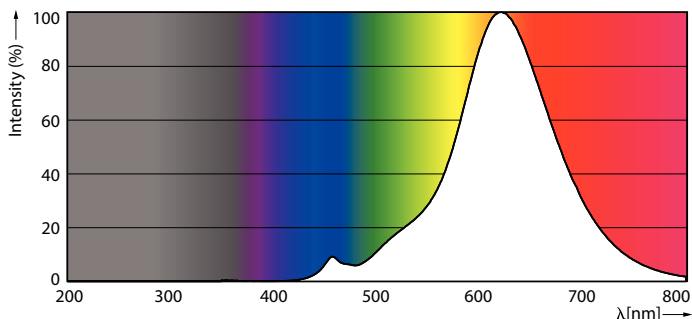

LEDbulb SLR 6,5W A160 E27 818 Smoky-POC