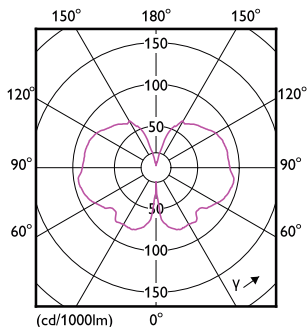

LEDbulb SLR 6,5W A160 E27 818 Smoky-GUL

LEDbulb SLR A160 6,5W E27 818 Smoky-LDD