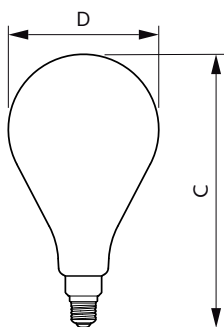

Becuri LEDbulbs clasice cu filament

Approval and Application

Consum de energie kWh/1000 h 7 kWh

Product Data

Cod complet produs 871951431537200
Nume comandă produs LED giant 20W E27 A160 1800K smoky D
EAN/UPC – Produs 8719514315372

Cod de comandă 31537200

Numărător SAP – Cantitate per pachet 1

Numărător SAP – Pachete per exterior 2

Material SAP 929002982501

Greutate netă SAP (bucată) 0,230 kg

Cote

Bulb A160 230V 20W 200lm 1800K E27 D

Product

LED giant 20W E27 A160 1800K smoky D