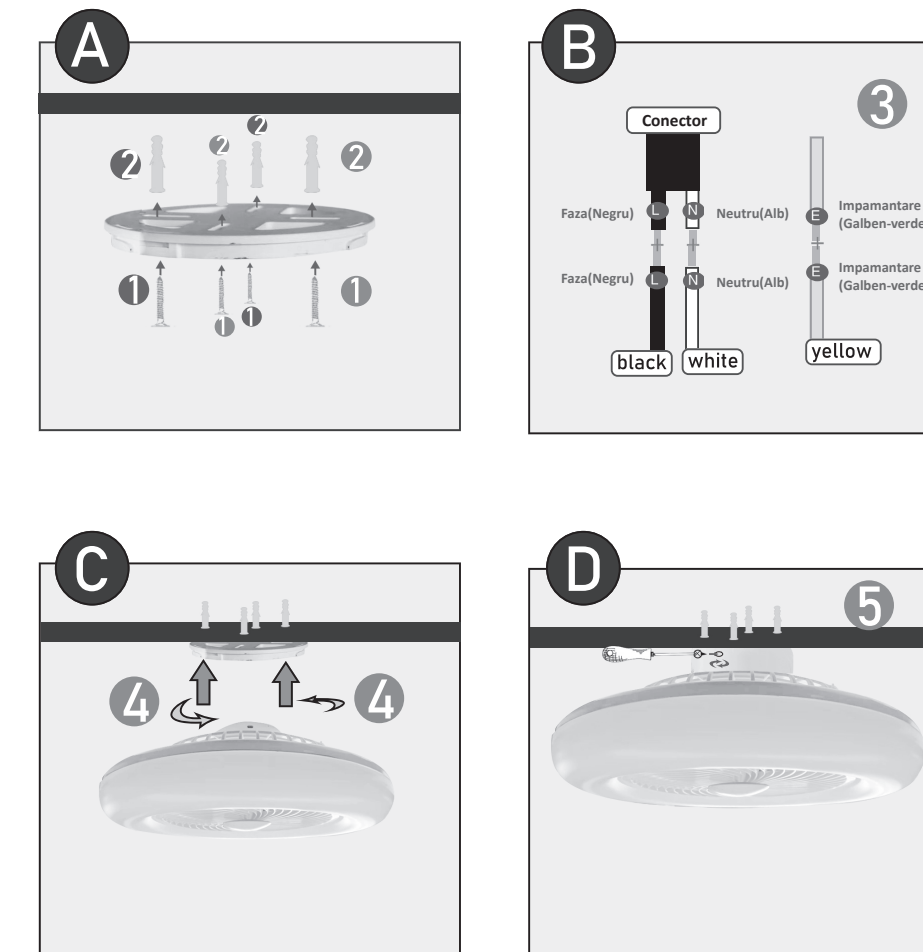

HOFF®

1061277

INSTRUCIUNI DE UTILIZARE PENTRU WIND PLAFONIERA CU VENTILATOR 1061277 LED SF-010

DESCRIERE ,PARAMETRI TEHNICI

Alimentare: 220-240 vca
Temperatura de culoare: 3000-6500K
Putere lumina: 30W/3000K-6500K
Putere ventilator: 20W treapta max de viteza
Sursa LED: inclusa, dimabila
Grad de protectie: IP 20
Dimensiuni: H 230 mm D 590 mm

MONTAREA VENTILATORULUI

1. Înainte să montați sau demontați ventilatorul de tavan, deconectați alimentarea cu energie electrică.
2. Montați pe tavan suportul rotund. Conectați cablul de alimentare, fixați plafoniera pe panoul suport deja montat, fixați ventilatorul de suport cu surubul de siguranță. Asigurați-vă că acesta este bine fixat.

DESCRIERE TELECOMANDA:

1. După ce montați bateriile butonul al telecomenzii se va aprinde indicând funcționarea acesteia. Apasați butonul 11 pentru a activa utilizarea produsului, Apasați butonul 11 pentru a activa utilizarea produsului.
2. Utilizați butonul 2 pentru lumina LED
3. Porniți ventilatorul utilizând butoanele din zona 3
4. Reglați intensitatea luminoasă utilizând butoanele 6 și 8
5. Utilizați butonul 4 pentru dispersia mai eficientă a aerului
6. Utilizați butoanele (zona 7) pentru reglarea temperaturii de culoare prin apăsări scurte, succesive
7. Utilizați butoanele (zona 10) pentru funcția de temporizare

Instalare

- A. Fixați suportul de tavan cu ajutorul diblurilor cu holsurub conform imaginii A
- B. Conectați la sursa de alimentare
- C. Fixați corpul plafonierei în suport conform imaginii C
- D. Fixați corpul plafonierei de suport utilizând surubul de blocare conform figurii D