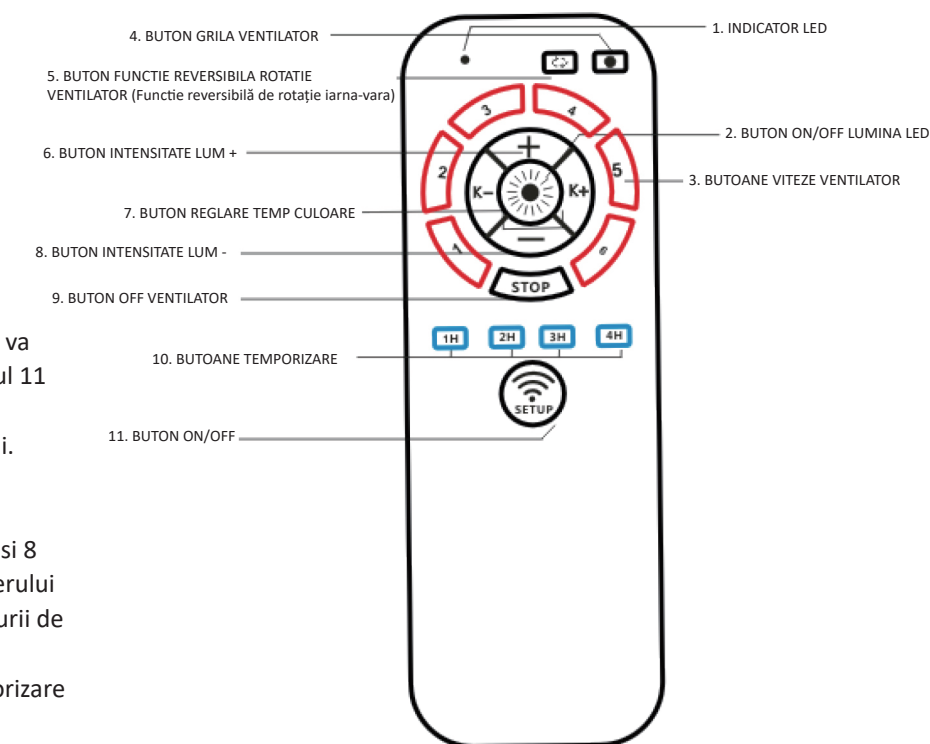

HOFF®

1061277

INSTRUCIUNI DE UTILIZARE PENTRU WIND PLAFONIERA CU VENTILATOR 1061277 LED SF-010

DESCRIERE ,PARAMETRI TEHNICI

Alimentare: 220-240 vca
Temperatura de culoare: 3000-6500K
Putere lumina: 30W/3000K-6500K
Putere ventilator: 20W treapta max de viteza
Sursa LED: inclusa, dimabila
Grad de protectie: IP 20
Dimensiuni: H 230 mm D 590 mm

Note:

1. Se recomanda instalarea de catre personal autorizat
2. Înainte de a efectua lucrări de curățare sau întreținere, deconectați lampa de la sursa electrică și așteptați până când motorul se răcește.
3. Dacă telecomanda nu funcționează, verificați dacă bateriile necesita inlocuirea, daca sunt montate corect.
4. Scoateți bateriile din compartiment dacă telecomanda nu va utiliza o perioadă mare de timp.

MONTAREA VENTILATORULUI

1. Înainte să montați sau demontați ventilatorul de tavan, deconectați alimentarea cu energie electrică.
2. Montați pe tavan suportul rotund. Conectați cablul de alimentare, fixați plafoniera pe panoul suport deja montat, fixați ventilatorul de suport cu surubul de siguranță. Asigurați-vă că acesta este bine fixat.

DESCRIERE TELECOMANDA:

1. După ce montați bateriile butonul al telecomenzii se va aprinde indicând funcționarea acesteia. Apasați butonul 11 pentru a activa utilizarea produsului, Apasați butonul 11 pentru a activa utilizarea produsului.
2. Utilizați butonul 2 pentru lumina LED
3. Porniți ventilatorul utilizând butoanele din zona 3
4. Reglați intensitatea luminoasă utilizând butoanele 6 și 8
5. Utilizați butonul 4 pentru dispersia mai eficientă a aerului
6. Utilizați butoanele (zona 7) pentru reglarea temperaturii de culoare prin apăsări scurte, succesive
7. Utilizați butoanele (zona 10) pentru funcția de temporizare