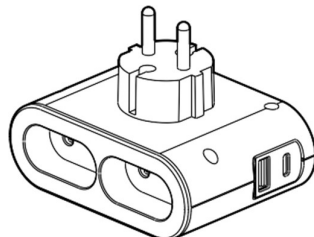

### 1. UTILIZARE:

Pentru conectare la prizele de perete 2P sau 2P+E.  
 Cu USB tip A + USB tip C pentru încărcat telefoane inteligente, tablete și alte dispozitive electronice.  
 Standard francez/ german

### 2. GAMĂ

Descriere	Alb/Gri închis
Adaptoare multipriză 2P cu protecție pentru copii, 2 accesuri laterale, 1 modul încărcare USB tip A+C. Dotat cu un suport pentru smartphone și sistem de depozitare pentru capătul cordonului USB.	0 494 01