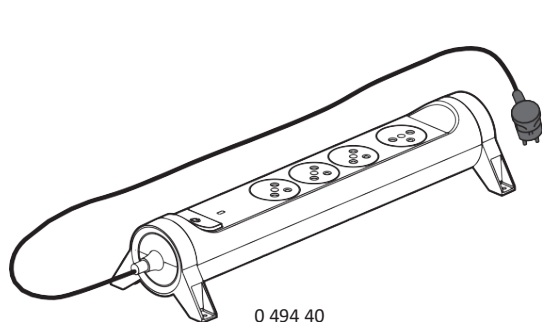

Blocuri multipriză rotative cu întrerupător, siguranță și indicator de supratensiune

Ref. Nr.: 0 494 40/41 - 6 945 25/26

0 494 40

6 945 26

1. UTILIZARE:

Blocuri multipriză: 4 și 6 prize plate cu protecție pentru copii.
Bloc de prize care pivotează în jurul axei sale, încorporând un întrerupător cu indicator.

Echiptat cu un indicator de suprasarcină care prezintă consumul de putere al aparatelor conectate și o siguranță miniaturală.

Poate fi fixat cu șuruburi pe un perete, o piesă de mobilier, o suprafață de lucru.

2. GAMĂ

Blocuri cu prize 2P+E la unghi de 45° (cu excepția uneia la 90° pentru conectarea unui transformator). Conectat și echipat cu un cordon de 1,5 m echipat cu fișă 2P+E (H05VVF, 3G 1,5 mm²). Standard francez/ belgian	Alb/Negru
4 x 2P+E + MCB & indicator de suprasarcina + cablu	0 494 40
6 x 2P+E + MCB & indicator de suprasarcina + cablu	0 494 41
Blocuri cu prize 2P+E la unghi de 45° (cu excepția 1 la 90° pentru conectarea unui transformator). Conectat și echipat cu un cordon de 1,5 m echipat cu fișă 2P+E (H05VVF, 3G 1,5 mm²). Standard german	Alb/Negru
4 x 2P+E + MCB & indicator de suprasarcina + cablu	6 945 25
6 x 2P+E + MCB & indicator de suprasarcina + cablu	6 945 26

3. DIMENSIUNI (mm)

Ref. Nr.:	A	B	C
0 494 40 - 6 945 25	100	338	65
0 494 41 - 6 945 26	100	424	65

4. CARACTERISTICI TEHNICE

■ 4.1 Caracteristici mecanice

Teste de impact: IK 04

Protecția împotriva corpurilor solide și a lichidelor: IP 20