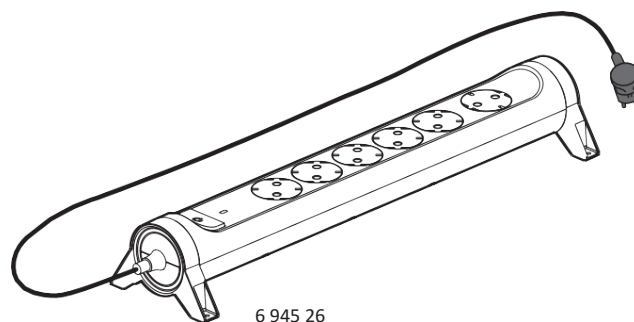

Blocuri multipriză rotative cu întrerupător, siguranță și indicator de supratensiune

Ref. Nr.: 0 494 40/41 - 6 945 25/26

0 494 40

6 945 26

1. UTILIZARE:

Blocuri multipriză: 4 și 6 prize plate cu protecție pentru copii.
Bloc de prize care pivotează în jurul axei sale, încorporând un întrerupător cu indicator.

Echiptat cu un indicator de suprasarcină care prezintă consumul de putere al aparatelor conectate și o siguranță miniaturală.

Poate fi fixat cu șuruburi pe un perete, o piesă de mobilier, o suprafață de lucru.

2. GAMĂ

Blocuri cu prize 2P+E la unghi de 45° (cu excepția uneia la 90° pentru conectarea unui transformator). Conectat și echipat cu un cordon de 1,5 m echipat cu fișă 2P+E (H05VVF, 3G 1,5 mm²). Standard francez/ belgian	Alb/Negru
4 x 2P+E + MCB & indicator de suprasarcina + cablu	0 494 40
6 x 2P+E + MCB & indicator de suprasarcina + cablu	0 494 41
Blocuri cu prize 2P+E la unghi de 45° (cu excepția 1 la 90° pentru conectarea unui transformator). Conectat și echipat cu un cordon de 1,5 m echipat cu fișă 2P+E (H05VVF, 3G 1,5 mm²). Standard german	Alb/Negru
4 x 2P+E + MCB & indicator de suprasarcina + cablu	6 945 25
6 x 2P+E + MCB & indicator de suprasarcina + cablu	6 945 26

3. DIMENSIUNI (mm)

Ref. Nr.:	A	B	C
0 494 40 - 6 945 25	100	338	65
0 494 41 - 6 945 26	100	424	65

4. CARACTERISTICI TEHNICE

■ 4.1 Caracteristici mecanice

Teste de impact: IK 04

Protecția împotriva corpurilor solide și a lichidelor: IP 20