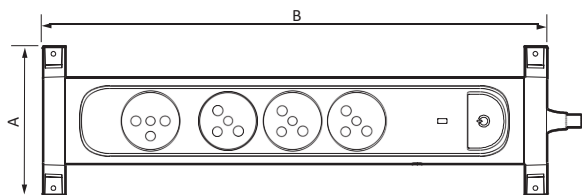

Blocuri multipriză rotative cu întrerupător, siguranță și indicator de supratensiune

Ref. Nr.: 0 494 40/41 - 6 945 25/26

0 494 40

6 945 26

1. UTILIZARE:

Blocuri multipriză: 4 și 6 prize plate cu protecție pentru copii.
Bloc de prize care pivotează în jurul axei sale, încorporând un întrerupător cu indicator.

Echiptat cu un indicator de suprasarcină care prezintă consumul de putere al aparatelor conectate și o siguranță miniaturală.

Poate fi fixat cu șuruburi pe un perete, o piesă de mobilier, o suprafață de lucru.

2. GAMĂ

Blocuri cu prize 2P+E la unghi de 45° (cu excepția uneia la 90° pentru conectarea unui transformator). Conectat și echipat cu un cordon de 1,5 m echipat cu fișă 2P+E (H05VVF, 3G 1,5 mm²). Standard francez/ belgian	Alb/Negru
4 x 2P+E + MCB & indicator de suprasarcina + cablu	0 494 40
6 x 2P+E + MCB & indicator de suprasarcina + cablu	0 494 41
Blocuri cu prize 2P+E la unghi de 45° (cu excepția 1 la 90° pentru conectarea unui transformator). Conectat și echipat cu un cordon de 1,5 m echipat cu fișă 2P+E (H05VVF, 3G 1,5 mm²). Standard german	Alb/Negru
4 x 2P+E + MCB & indicator de suprasarcina + cablu	6 945 25
6 x 2P+E + MCB & indicator de suprasarcina + cablu	6 945 26

3. DIMENSIUNI (mm)

Ref. Nr.:	A	B	C
0 494 40 - 6 945 25	100	338	65
0 494 41 - 6 945 26	100	424	65

4. CARACTERISTICI TEHNICE

■ 4.1 Caracteristici mecanice

Teste de impact: IK 04

Protecția împotriva corpurilor solide și a lichidelor: IP 20