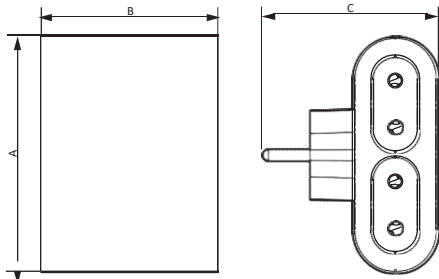


**1. UTILIZARE:**

Pentru conectare la prizele de pe pereții interiori 2P sau 2P + E.  
Vă permite să conectați până la 4 aparate echipate cu fișe 2P.  
Standard francez-german.

**2. GAMĂ**

| Descriere   | Alb/Gri deschis |
|---|-----------------|
| Adaptor 2P cu obturator de siguranță cu 4 ieșiri laterale | 0 494 00        |

**3. DIMENSIUNI (mm)**

| A  | B  | C  |
|----|----|----|
| 96 | 74 | 72 |

**4. CARACTERISTICI TEHNICE****■ 4.1 Caracteristici mecanice**

Teste de impact: IK 04

Protecția împotriva corpurilor solide și a lichidelor: IP 20