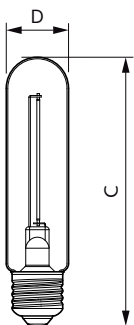

Becuri LEDbulbs clasice cu filament

Approval and Application

Etichetă de eficiență energetică (EEL)	A+
Consum de energie kWh/1000 h	3 kWh

Product Data

Cod complet produs	871869975967400
Nume comandă produs	LED classic 11W T32 E27 smoky ND RFSRT4

EAN/UPC – Produs	8718699759674
Cod de comandă	75967400
Numărător SAP – Cantitate per pachet	1
Numărător – Pachete per cutie exterioară	4
Material SAP	929002380701
Greutate netă (bucată)	0,038 kg

Cote

Bulb T32 230V 2.3-W 136lm 1800K E27 ND