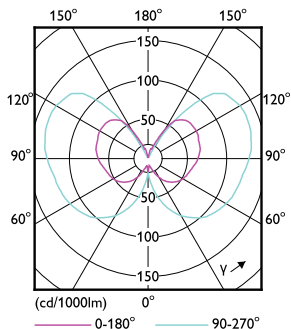

Catalog de date

General Information	
Baza elementului de fixare	E27 [E27]
În conformitate cu UE RoHS	Da
Durată de viață nominală (nom.)	15000 h
Ciclu comutare pornit/oprit	20000X
Tip tehnic	2.3-11W

Light Technical	
Cod culoare	818 [CCT de 1800 K]
Flux luminos (nom.)	100 lm
Denumirea culorii	1800
Temperatură de culoare corelată (nom.)	1800 K
Randament luminos (nominal) (nom.)	43,00 lm/W
Consistență culori	<6
Indice de redare a culorii (nom.)	80
Factorul de menținere a fluxului luminos al lămpii la sfârșitul duratei de viață nominale (nom.)	70 %

Cote

Bulb T32 230V 2.3-W 136lm 1800K E27 ND

Product	D	C
LED classic 11W T32 E27 smoky ND RFSRT4	32 mm	140 mm

Date fotometrice

© 2020 Philips Lighting B.V. Page 11

LEDbulb 2,3W T32 E27 818 smoky

LEDbulb 818 smoky