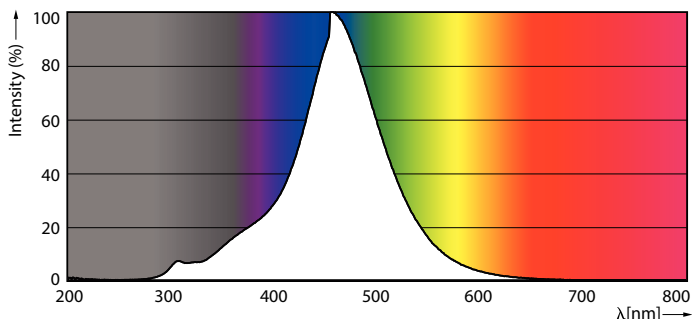

Catalog de date

General Information	
Baza elementului de fixare	E27 [E27]
În conformitate cu UE RoHS	Da
Durată de viață nominală (nom.)	15000 h
Ciclu comutare pornit/oprit	20000X
Tip tehnic	2.3-11W

Light Technical	
Cod culoare	818 [CCT de 1800 K]
Flux luminos (nom.)	100 lm
Denumirea culorii	1800
Temperatură de culoare corelată (nom.)	1800 K
Randament luminos (nominal) (nom.)	43,00 lm/W
Consistență culori	<6
Indice de redare a culorii (nom.)	80
Factorul de menținere a fluxului luminos al lămpii la sfârșitul duratei de viață nominale (nom.)	70 %

Cote

Bulb T32 230V 2.3-W 136lm 1800K E27 ND

Product	D	C
LED classic 11W T32 E27 smoky ND RFSRT4	32 mm	140 mm

Date fotometrice

© 2020 Philips Lighting B.V. Page 11

LEDbulb 2,3W T32 E27 818 smoky

LEDbulb 818 smoky