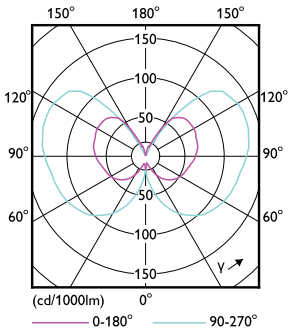

Date fotometrice

LEDbulb 100lm smoky

LEDbulb 2,3W ST64 E27 818 smoky