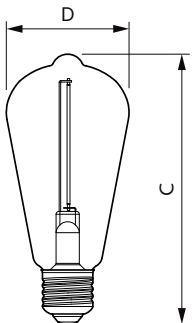

Becuri LEDbulbs clasice cu filament

Approval and Application

Etichetă de eficiență energetică (EEL)	A+
Consum de energie kWh/1000 h	3 kWh

Product Data

Cod complet produs	871869975965000
Nume comandă produs	LEDclassic 11W ST64 E27 smoky ND RFSRT4

EAN/UPC – Produs	8718699759650
Cod de comandă	75965000
Numărător SAP – Cantitate per pachet	1
Numărător – Pachete per cutie exterioră	4
Material SAP	929002380601
Greutate netă (bucată)	0,044 kg

Cote

Bulb ST64 230V 2.3-W 136lm 1800K E27 ND

Product	D	C
LEDclassic 11W ST64 E27 smoky ND RFSRT4	64 mm	143 mm