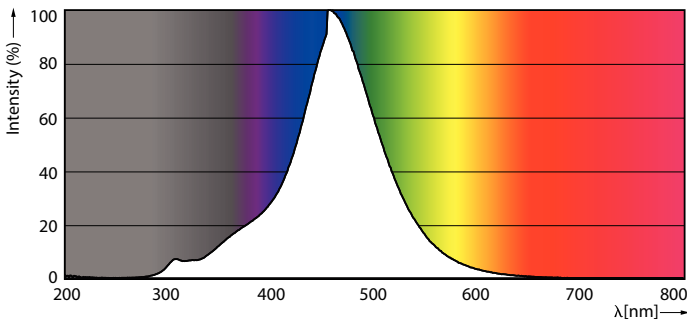

Date fotometrice

LEDbulb 818 smoky

LEDbulb 2,3W ST64 E27 818 smoky