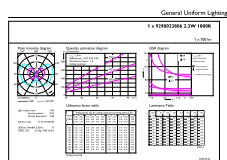

LEDbulb 2,3W ST64 E27 818 smoky